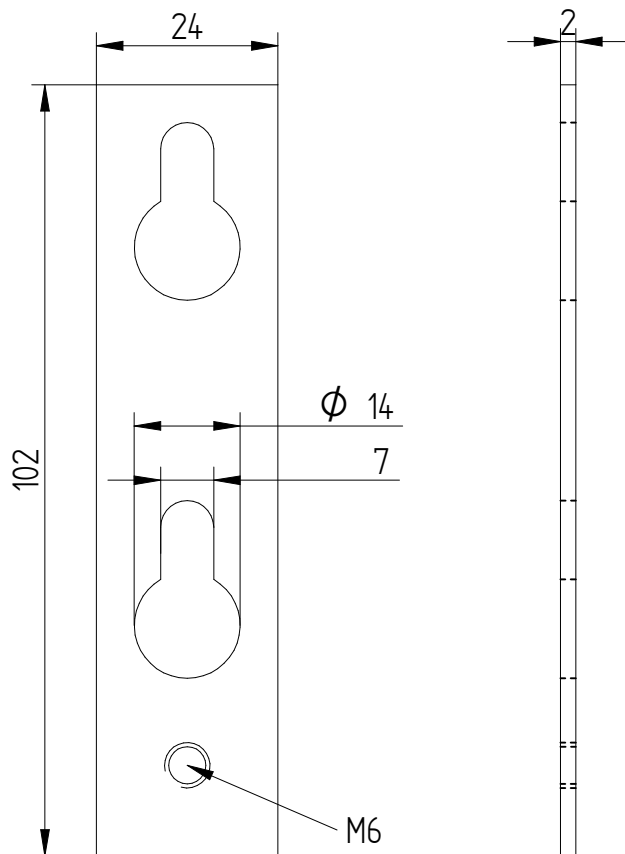

Ophangbeugel 5L9302

Bestelspecificaties

Merk : FAGET
Model : Ophangbeugel
Artikelnummer : 5L9302

Verpakking

Per 10 stuks
Uit voorraad leverbaar (t.t.v.v.)

Technische Specificaties

Materiaal : RVS 304 1,5mm
Geschikt voor : LS-84, LS-94, LS-104