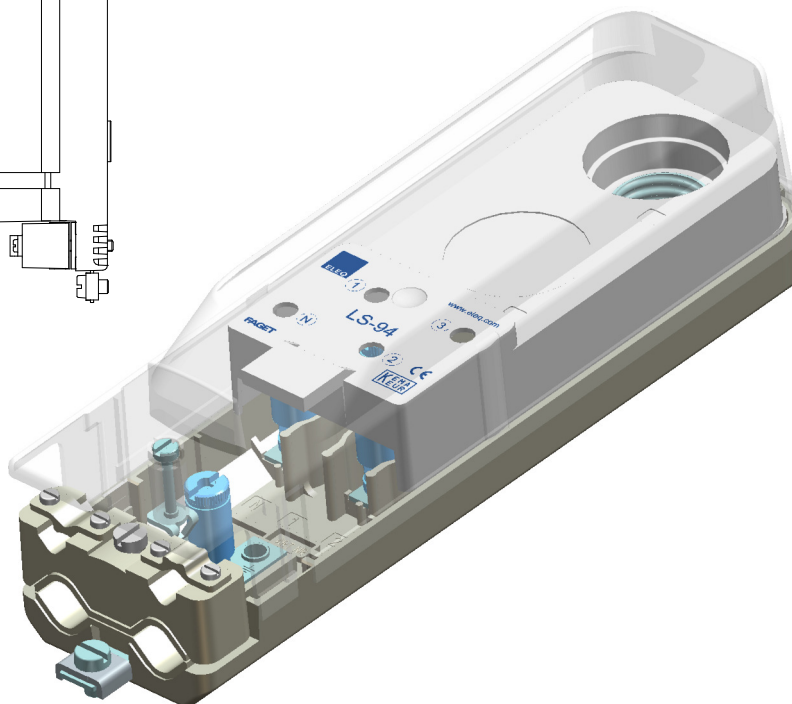

mastering electricity
worldwide

LS-94

5L2401

Bestelspecificaties

Merk : FAGET
Model : LS-94
Artikelnummer : 5L2401

Technische Specificaties

Minimale mastbinnendiameter : 94mm
Doorlussen mogelijk : Ja
Geschikt voor : 1x E27 Zekering (DII)
Zekering inclusief : Nee
Aantal mantelklemmen : 5 stuks; 3x fase, nul, aarde
Max. aan te sluiten per klem : 2x 10mm², of 3x 6mm²
Trekontlasting : Ja, max. 2 voedingskabels
23mm en 2 armatuurkabels
Aarde-nul verbinding : Nee
Automatische aarde : Ja
Keurmerken : KEMA

Bijzonderheden

Meetmogelijkheden
Meegespoten pasmoer

Verpakking

6 st in omdoos of 504 st per pallet
Uit voorraad leverbaar (t.t.v.v.)

Te combineren met

5L9978 : 3-voudige trekontlasting

Toepassing

Aansluitkast geschikt voor plaatsing in
lichtmasten en RVS zuilkasten