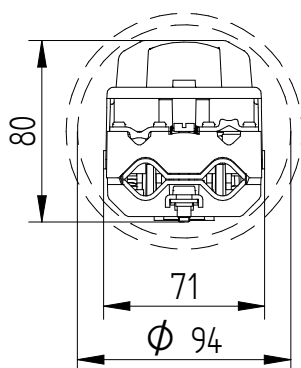

mastering electricity
worldwide

LS-94

5L2401

Bestelspecificaties

Merk : FAGET
Model : LS-94
Artikelnummer : 5L2401

Technische Specificaties

Minimale mastbinnendiameter : 94mm
Doorlussen mogelijk : Ja
Geschikt voor : 1x E27 Zekering (DII)
Zekering inclusief : Nee
Aantal mantelklemmen : 5 stuks; 3x fase, nul, aarde
Max. aan te sluiten per klem : 2x 10mm², of 3x 6mm²
Trekontlasting : Ja, max. 2 voedingskabels
23mm en 2 armatuurkabels
Aarde-nul verbinding : Nee
Automatische aarde : Ja
Keurmerken : KEMA

Bijzonderheden

Meetmogelijkheden
Meegespoten pasmoer

Verpakking

6 st in omdoos of 504 st per pallet
Uit voorraad leverbaar (t.t.v.v.)

Te combineren met

5L9978 : 3-voudige trekontlasting

Toepassing

Aansluitkast geschikt voor plaatsing in
lichtmasten en RVS zuilkasten