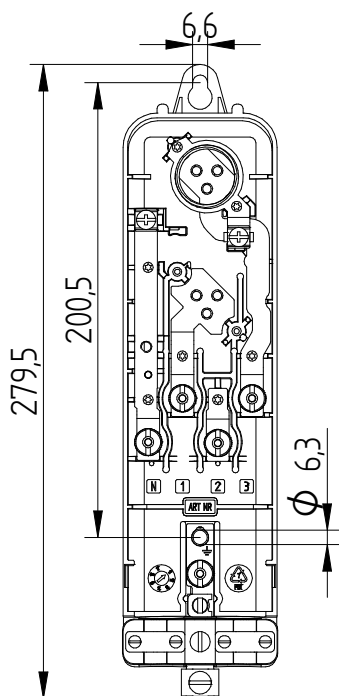

mastering electricity
worldwide

LS-94

5L2401

Bestelspecificaties

Merk : FAGET
Model : LS-94
Artikelnummer : 5L2401

Technische Specificaties

Minimale mastbinnendiameter : 94mm
Doorlussen mogelijk : Ja
Geschikt voor : 1x E27 Zekering (DII)
Zekering inclusief : Nee
Aantal mantelklemmen : 5 stuks; 3x fase, nul, aarde
Max. aan te sluiten per klem : 2x 10mm², of 3x 6mm²
Trekontlasting : Ja, max. 2 voedingskabels
23mm en 2 armatuurkabels
Aarde-nul verbinding : Nee
Automatische aarde : Ja
Keurmerken : KEMA

Bijzonderheden

Meetmogelijkheden
Meegespoten pasmoer

Verpakking

6 st in omdoos of 504 st per pallet
Uit voorraad leverbaar (t.t.v.v.)

Te combineren met

5L9978 : 3-voudige trekontlasting

Toepassing

Aansluitkast geschikt voor plaatsing in
lichtmasten en RVS zuilkasten