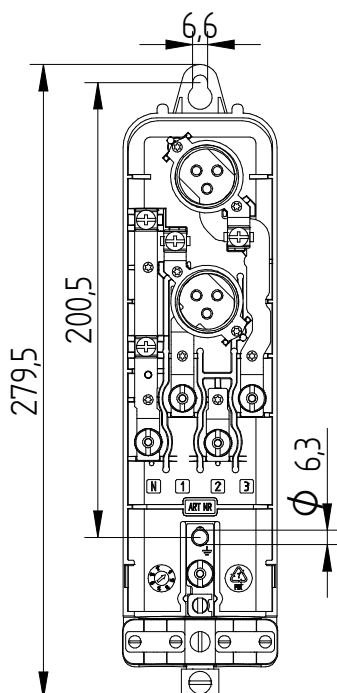

mastering electricity
worldwide

LS-94

5L2303

Bestelspecificaties

Merk : FAGET
Model : LS-94
Artikelnummer : 5L2303

Technische Specificaties

Minimale mastbinnendiameter : 94mm
Doorlussen mogelijk : Ja
Geschikt voor : 2x E27 Zekering (DII)
Zekering inclusief : Nee
Aantal mantelklemmen : 5 stuks; 3x fase, nul, aarde
Max. aan te sluiten per klem : 2x 10mm², of 3x 6mm²
Trekontlasting : Ja, max. 2 voedingskabels
23mm en 2 armatuurkabels
Aarde-nul verbinding : Nee
Automatische aarde : Ja
Keurmerken : KEMA

Bijzonderheden

Meetmogelijkheden
Meegespoten pasmoer

Verpakking

6 st in omdoos of 504 st per pallet
Uit voorraad leverbaar (t.t.v.v.)

Te combineren met

5L9978 : 3-voudige trekontlasting

Toepassing

Aansluitkast geschikt voor plaatsing in
lichtmasten en RVS zuilkasten