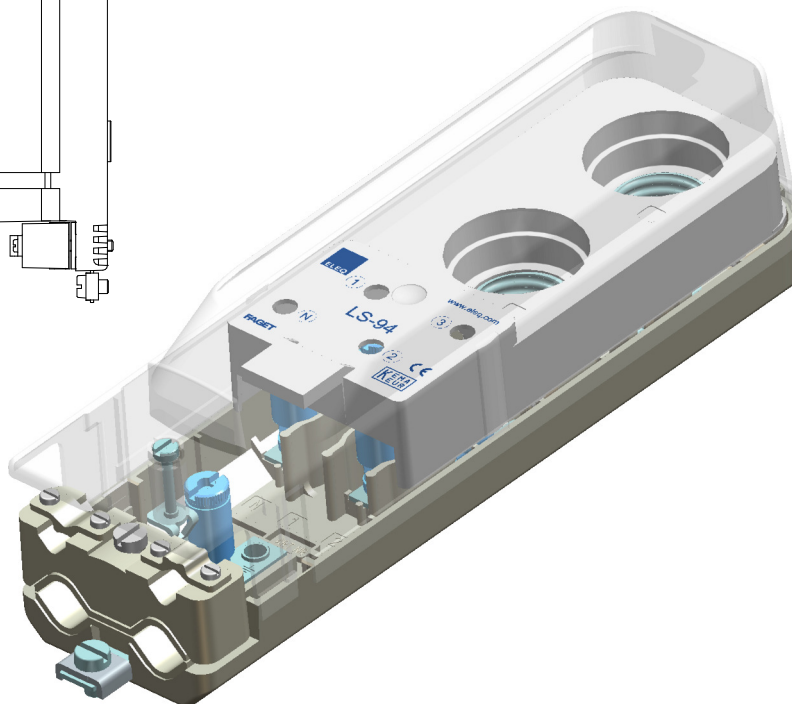

mastering electricity
worldwide

LS-94

5L2303

Bestelspecificaties

Merk : FAGET
Model : LS-94
Artikelnummer : 5L2303

Technische Specificaties

Minimale mastbinnendiameter : 94mm
Doorlussen mogelijk : Ja
Geschikt voor : 2x E27 Zekering (DII)
Zekering inclusief : Nee
Aantal mantelklemmen : 5 stuks; 3x fase, nul, aarde
Max. aan te sluiten per klem : 2x 10mm², of 3x 6mm²
Trekontlasting : Ja, max. 2 voedingskabels
23mm en 2 armatuurkabels
Aarde-nul verbinding : Nee
Automatische aarde : Ja
Keurmerken : KEMA

Bijzonderheden

Meetmogelijkheden
Meegespoten pasmoer

Verpakking

6 st in omdoos of 504 st per pallet
Uit voorraad leverbaar (t.t.v.v.)

Te combineren met

5L9978 : 3-voudige trekontlasting

Toepassing

Aansluitkast geschikt voor plaatsing in
lichtmasten en RVS zuilkasten