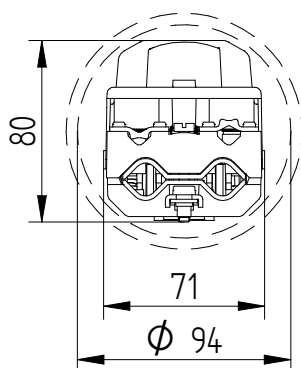

mastering electricity
worldwide

LS-94

5L2303

Bestelspecificaties

Merk : FAGET
Model : LS-94
Artikelnummer : 5L2303

Technische Specificaties

Minimale mastbinnendiameter : 94mm
Doorlussen mogelijk : Ja
Geschikt voor : 2x E27 Zekering (DII)
Zekering inclusief : Nee
Aantal mantelklemmen : 5 stuks; 3x fase, nul, aarde
Max. aan te sluiten per klem : 2x 10mm², of 3x 6mm²
Trekontlasting : Ja, max. 2 voedingskabels
23mm en 2 armatuurkabels
Aarde-nul verbinding : Nee
Automatische aarde : Ja
Keurmerken : KEMA

Bijzonderheden

Meetmogelijkheden
Meegespoten pasmoer

Verpakking

6 st in omdoos of 504 st per pallet
Uit voorraad leverbaar (t.t.v.v.)

Te combineren met

5L9978 : 3-voudige trekontlasting

Toepassing

Aansluitkast geschikt voor plaatsing in
lichtmasten en RVS zuilkasten