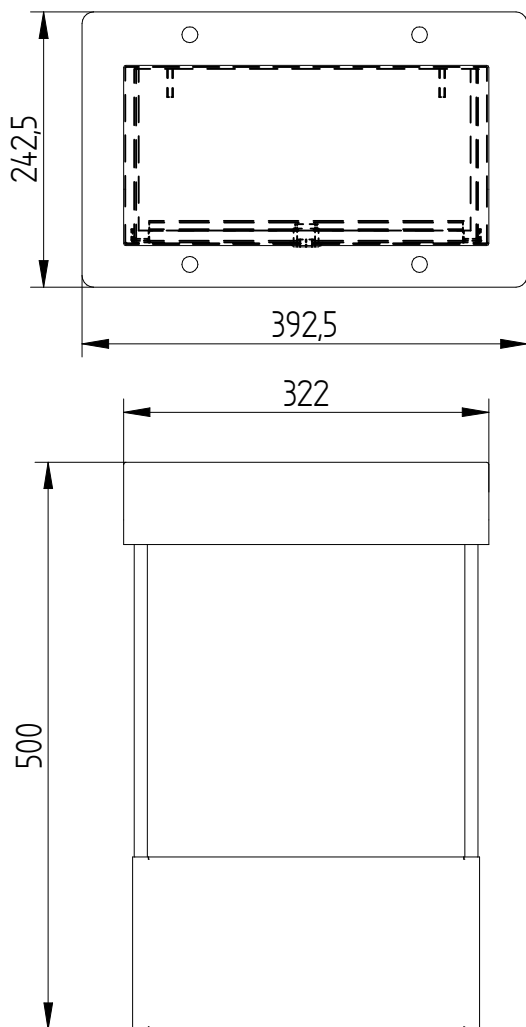

Brede zuilkast met flens

2RVS70

Bestelspecificaties

Merk : FAGET
 Model : Brede zuilkast met flens
 Artikelnummer : 2RVS70

Technische Specificaties

Materiaal : RVS 304 1,25mm
 Kleur : RAL 7032
 Afmetingen (bx dxh) : 300x150x500 mm
 Aansluiting : Via onderkant
 Bevestiging : Flens met vier gaten 8mm
 Sluiting : RVS driekant knevelslot 10mm
 Binnenkant voorzien van : 4x draadeind

Bijzonderheden

In iedere Ralkleur leverbaar

Verpakking

Verpakt in bubbelfolie
 Levertijd 5 weken

Te combineren met

5L9961: Driekantsleutel 10mm

Toepassing

Plaatsing op betonnen fundatie