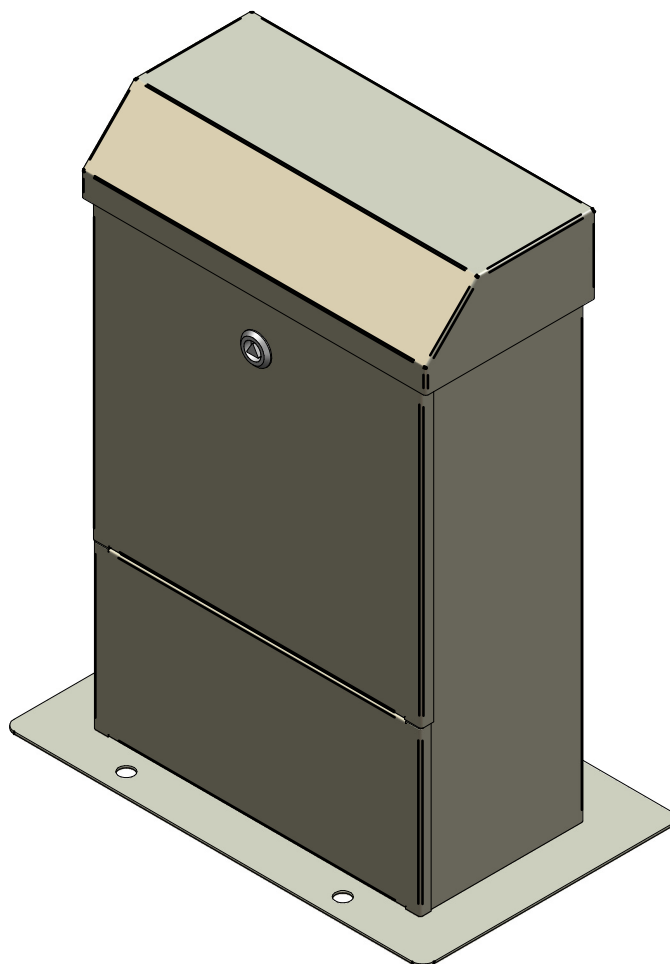

Brede zuilkast met flens

2RVS70

Bestelspecificaties

Merk : FAGET
 Model : Brede zuilkast met flens
 Artikelnummer : 2RVS70

Technische Specificaties

Materiaal : RVS 304 1,25mm
 Kleur : RAL 7032
 Afmetingen (bx dxh) : 300x150x500 mm
 Aansluiting : Via onderkant
 Bevestiging : Flens met vier gaten 8mm
 Sluiting : RVS driekant knevelslot 10mm
 Binnenkant voorzien van : 4x draadeind

Bijzonderheden

In iedere Ralkleur leverbaar

Verpakking

Verpakt in bubbelfolie
 Levertijd 5 weken

Te combineren met

5L9961: Driekantsleutel 10mm

Toepassing

Plaatsing op betonnen fundatie