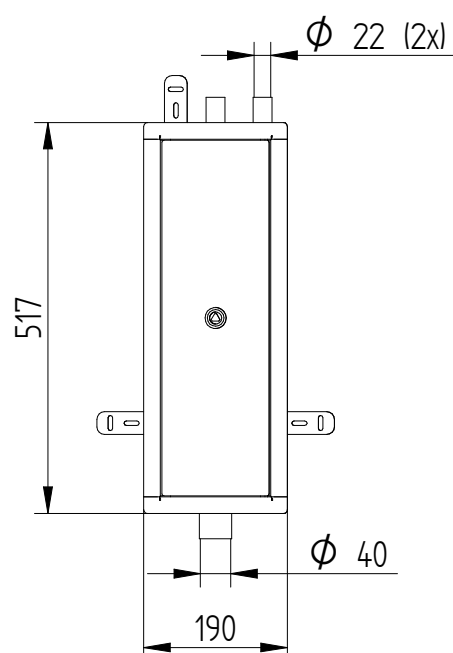

Inbouwkast 2RVS51

Bestelspecificaties

Merk	: ELEQ
Model	: Inbouwkast met voorzetraam
Artikelnummer	: 2RVS51

Technische Specificaties

Materiaal	: RVS 304/441 1,5mm
Geschikt voor	: 1 (CAM) aansluitset
Kleur	: RAL 7032
Afmetingen	: 190x517mm
Uitsparing in gevel	: 160x487mm
Diepte	: 160-200mm
Aansluiting	: Bovenzijde buis 2x22mm onderzijde buis 40mm
Bevestiging	: Met 3 verstelbare beugels aan achterzijde
Sluiting	: RVS driekant knevelslot 10mm
Binnenkant voorzien van Aarding	: 1 glijrail 20x8 incl. moeren : Aardstift in deur en op romp, incl. ge/gr aardlitze 6mm ² L=300

Bijzonderheden

Standaard kleur is RAL 7032 (glansgraad 70%), afwijkende kleur of richtingloos geschuurd blank rvs is optioneel.

Verpakking

Verpakt in bubbelfolie
Levertijd 5 weken

Te combineren met

5L9961: Driekantsleutel 10mm

Toepassing

Plaatsing aan onderzijde van de gevel

Goedgekeurd door Netbeheer NL voor de toepassing Openbare Verlichting conform versie CAM-OVL-03-2023 (CAM module 1x6A OVL)