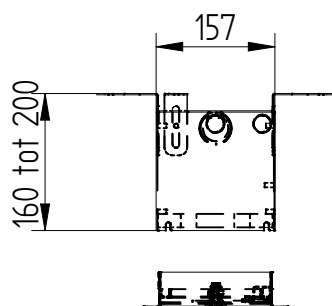

Inbouwkast 2RVS51

Bestelspecificaties

Merk	: ELEQ
Model	: Inbouwkast met voorzetraam
Artikelnummer	: 2RVS51

Technische Specificaties

Materiaal	: RVS 304/441 1,5mm
Geschikt voor	: 1 (CAM) aansluitset
Kleur	: RAL 7032
Afmetingen	: 190x517mm
Uitsparing in gevel	: 160x487mm
Diepte	: 160-200mm
Aansluiting	: Bovenzijde buis 2x22mm onderzijde buis 40mm
Bevestiging	: Met 3 verstelbare beugels aan achterzijde
Sluiting	: RVS driekant knevelslot 10mm
Binnenkant voorzien van Aarding	: 1 glijrail 20x8 incl. moeren : Aardstift in deur en op romp, incl. ge/gr aardlitze 6mm ² L=300

Bijzonderheden

Standaard kleur is RAL 7032 (glansgraad 70%), afwijkende kleur of richtingloos geschuurd blank rvs is optioneel.

Verpakking

Verpakt in bubbelfolie
Levertijd 5 weken

Te combineren met

5L9961: Driekantsleutel 10mm

Toepassing

Plaatsing aan onderzijde van de gevel

Goedgekeurd door Netbeheer NL voor de toepassing Openbare Verlichting conform versie CAM-OVL-03-2023 (CAM module 1x6A OVL)