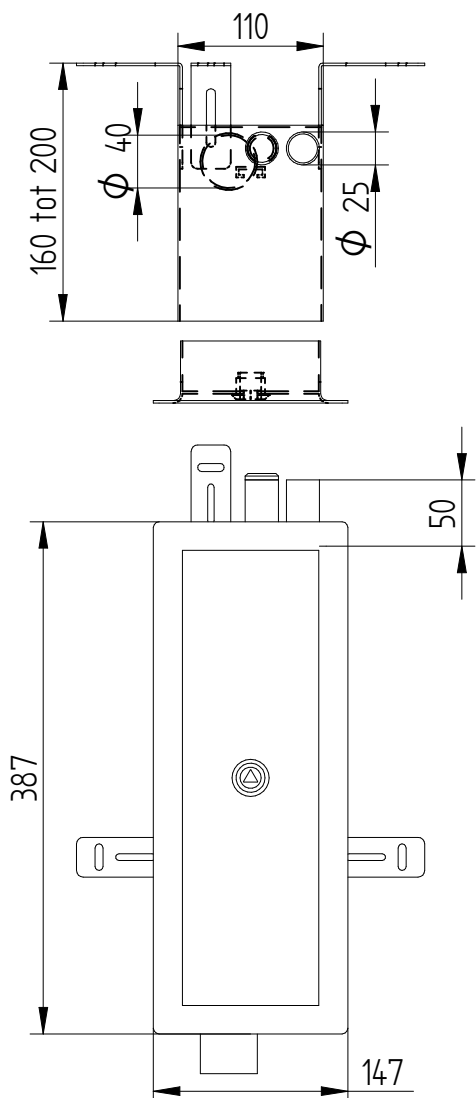

# Inbouwkast met voorzetraam 2RVS50

## Technische specificaties

Materiaal	: RVS 304 1,25 mm binnenwerk, frame en deur 2mm
Geschikt voor	: 1x LS94
Kleur	: RAL 7032
Afmetingen	: 387x147 mm
Uitsparing in gevel	: 350x110 mm
Max. diepte	: 160mm-200mm
Aansluiting	: Bovenzijde buis 2x 25mm Onderzijde buis 40 mm
Bevestiging	: Met drie verstelbare beugels aan achterzijde
Sluiting	: RVS Driekant knevelslot
Binnenkant voorzien van	: Glijrail incl. 2 moeren