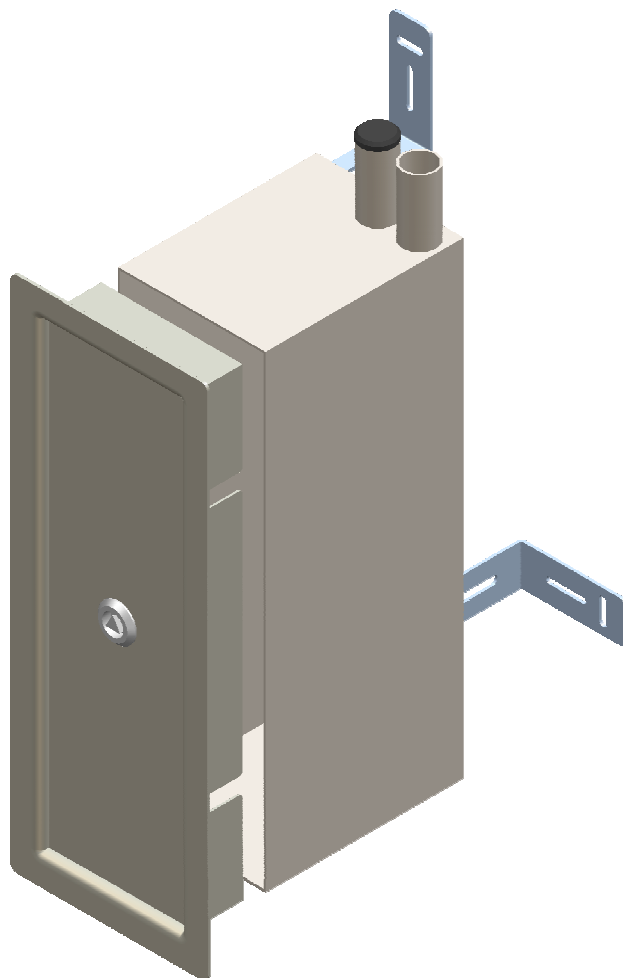

# Inbouwkast met voorzetraam 2RVS50

## Bestelspecificaties

Merk	: FAGET
Model	: RVS-zuilkast met los voorzetraam
Artikelnummer	: 2RVS50

## Technische specificaties

Materiaal	: RVS 304 1,25 mm binnenwerk, frame en deur 2mm
Geschikt voor	: 1x LS94
Kleur	: RAL 7032
Afmetingen	: 387x147 mm
Uitsparing in gevel	: 350x110 mm
Max. diepte	: 160mm-200mm
Aansluiting	: Bovenzijde buis 2x 25mm Onderzijde buis 40 mm
Bevestiging	: Met drie verstelbare beugels aan achterzijde
Sluiting	: RVS Driekant knevelslot
Binnenkant voorzien van	: Glijrail incl. 2 moeren

## Verpakking

Verpakt in bubbelfolie, raam en binnenwerk los verpakt