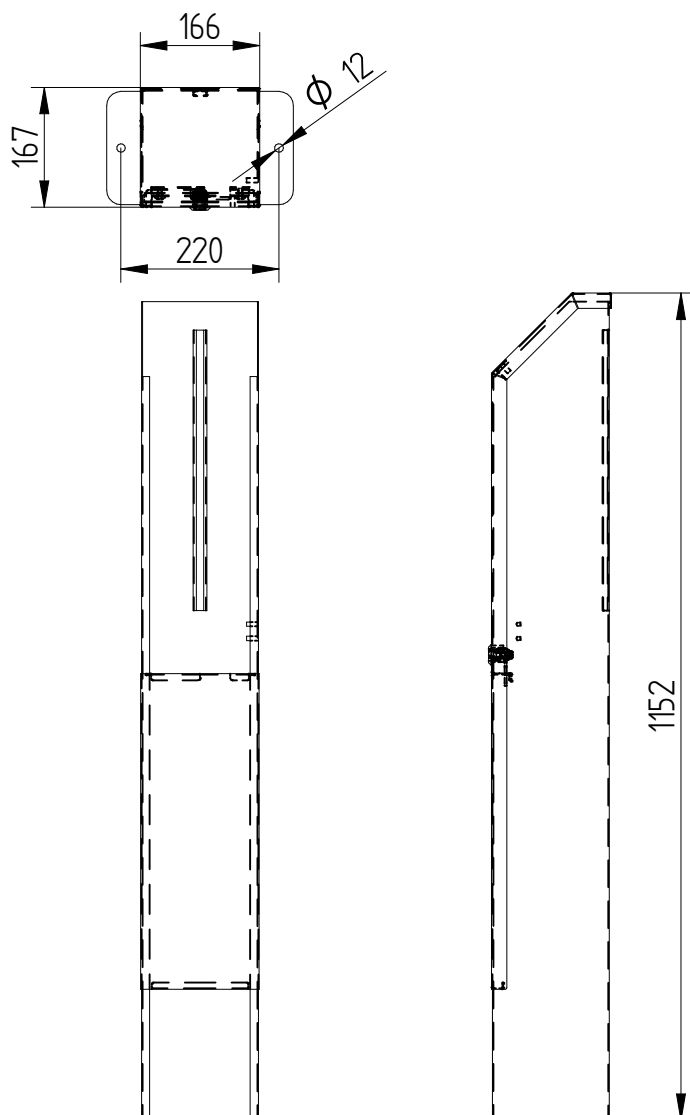

Enkele zuilkast 2RVS46V

Optioneel met 2RVS-voetplaat

Bestelspecificaties

Merk	: ELEQ
Model	: Enkele zuilkast verlengd
Artikelnummer	: 2RVS46V

Technische Specificaties

Materiaal	: RVS 304/441 1,5mm
Geschikt voor	: 1 (CAM) aansluitset
Kleur	: RAL 7032
Afmetingen	: 166x167x1152mm
Aansluiting	: Via onderzijde
Bevestiging	: geschikt voor vrijstaande montage (opt. met voetplaat 500x500mm)
Sluiting	: RVS driekant knevelslot 10mm
Binnenkant voorzien van Aarding	: 1 glijrail 20x8 incl. moeren : Aardstift in deur en op romp, incl. ge/gr aardlitze 6mm ² L=300

Bijzonderheden

Standaard kleur is RAL 7032 (glansgraad 70%), afwijkende kleur of richtingloos geschuurd blank rvs is optioneel.

Verpakking

Verpakt in bubbelfolie
Levertijd 5 weken

Te combineren met

5L9961: Driekantsleutel 10mm
2RVS-voetplaat (500x500mm)

Toepassing

Plaatsing in zand/aarde

Goedgekeurd door Netbeheer NL voor de toepassing Openbare Verlichting conform versie CAM-OVL-03-2023 (CAM module 1x6A OVL)