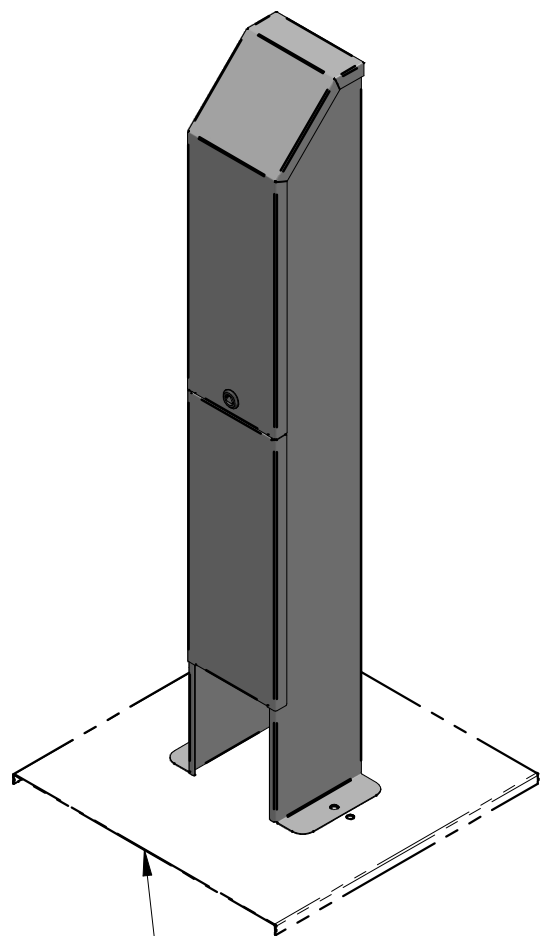

Enkele zuilkast 2RVS46V

Optioneel met 2RVS-voetplaat

Bestelspecificaties

Merk	: ELEQ
Model	: Enkele zuilkast verlengd
Artikelnummer	: 2RVS46V

Technische Specificaties

Materiaal	: RVS 304/441 1,5mm
Geschikt voor	: 1 (CAM) aansluitset
Kleur	: RAL 7032
Afmetingen	: 166x167x1152mm
Aansluiting	: Via onderzijde
Bevestiging	: geschikt voor vrijstaande montage (opt. met voetplaat 500x500mm)
Sluiting	: RVS driekant knevelslot 10mm
Binnenkant voorzien van Aarding	: 1 glijrail 20x8 incl. moeren : Aardstift in deur en op romp, incl. ge/gr aardlitze 6mm ² L=300

Bijzonderheden

Standaard kleur is RAL 7032 (glansgraad 70%), afwijkende kleur of richtingloos geschuurd blank rvs is optioneel.

Verpakking

Verpakt in bubbelfolie
Levertijd 5 weken

Te combineren met

5L9961: Driekantsleutel 10mm
2RVS-voetplaat (500x500mm)

Toepassing

Plaatsing in zand/aarde

Goedgekeurd door Netbeheer NL voor de toepassing Openbare Verlichting conform versie CAM-OVL-03-2023 (CAM module 1x6A OVL)