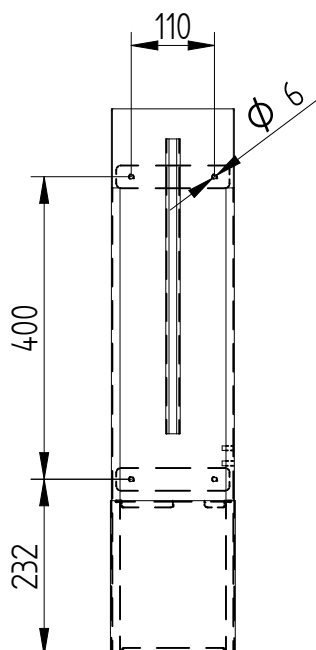

## Bestelspecificaties

Merk	: ELEQ
Model	: Enkele zuilkast
Artikelnummer	: 2RVS46

## Technische Specificaties

Materiaal	: RVS 304/441 1,5mm
Geschikt voor	: 1 (CAM) aansluitset
Kleur	: RAL 7032
Afmetingen	: 166x170x734mm
Aansluiting	: Via onderzijde
Bevestiging	: 4 gaten aan achterzijde 6mm
Sluiting	: RVS driekant knevelslot 10mm
Binnenkant voorzien van	: 1 glijrail 20x8 incl. moeren
Aarding	: Aardstift in deur en op romp, incl. ge/gr aardlitze 6mm <sup>2</sup> L=300