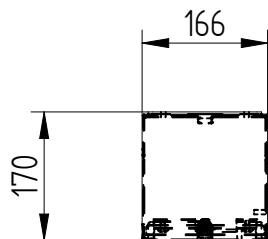

## Bestelspecificaties

Merk	: ELEQ
Model	: Enkele zuilkast
Artikelnummer	: 2RVS46

## Technische Specificaties

Materiaal	: RVS 304/441 1,5mm
Geschikt voor	: 1 (CAM) aansluitset
Kleur	: RAL 7032
Afmetingen	: 166x170x734mm
Aansluiting	: Via onderzijde
Bevestiging	: 4 gaten aan achterzijde 6mm
Sluiting	: RVS driekant knevelslot 10mm
Binnenkant voorzien van	: 1 glijrail 20x8 incl. moeren
Aarding	: Aardstift in deur en op romp, incl. ge/gr aardlitze 6mm <sup>2</sup> L=300