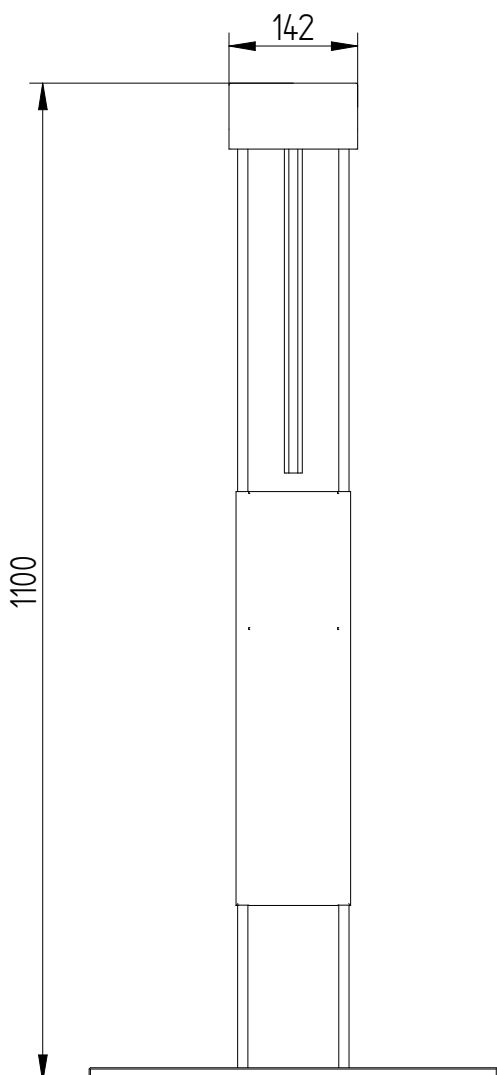

# Enkelvoudige zuilkast 2RVS45V

## Bestelspecificaties

Merk	: FAGET
Model	: Verlengde enkelvoudige zuilkast groot
Artikelnummer	: 2RVS45V

## Technische Specificaties

Materiaal	: RVS 304 1,25mm
Geschikt voor	: 1x LS-104
Kleur	: RAL 7032
Afmetingen (bx dxh)	: 120x120x1100 mm
Aansluiting	: Via onderkant
Bevestiging	: Losneembare grondplaat 600 mm onder maaiveld
Sluiting	: RVS driekant knevelslot 10mm
Binnenkant voorzien van	: glijrail 20x8 incl. moeren