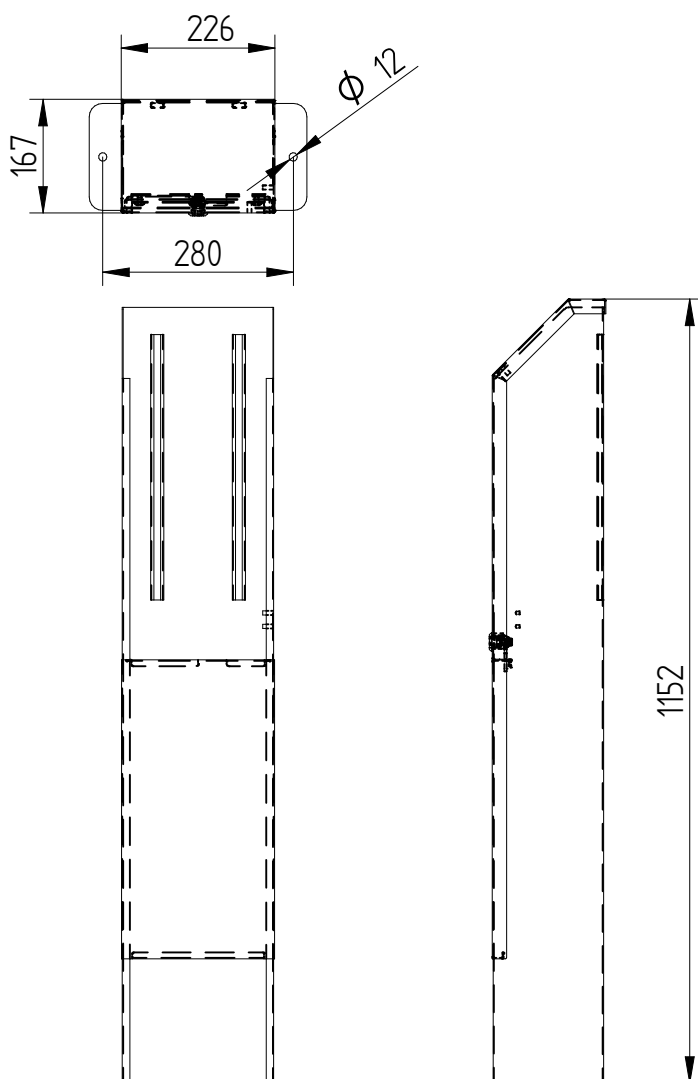

Dubbele zuilkast 2RVS36V

Optioneel met 2RVS-voetplaat

Bestelgegevens

Merk	: ELEQ
Model	: Dubbele zuilkast verlengd
Artikelnummer	: 2RVS36V

Technische Specificaties

Materiaal	: RVS 304/441 1,5mm
Geschikt voor	: 2x (CAM) aansluitset
Kleur	: RAL 7032
Afmetingen	: 226x167x1152mm
Aansluiting	: Via onderzijde
Bevestiging	: geschikt voor vrijstaande montage (opt. met voetplaat 500x500mm)
Sluiting	: RVS driekant knevelslot 10mm
Binnenkant voorzien van	: 2 glijrails 20x8 incl. moeren
Aarding	: Aardstift in deur en op romp, incl. ge/gr aardlitze 6mm ² L=300

Bijzonderheden

Standaard kleur is RAL 7032 (glansgraad 70%), afwijkende kleur of richtingloos geschuurd blank rvs is optioneel.

Verpakking

Verpakt in bubbelfolie
Levertijd 5 weken

Te combineren met

5L9961: Driekantsleutel 10mm
2RVS-voetplaat (500x500mm)

Toepassing

Plaatsing in zand/aarde

Goedgekeurd door Netbeheer NL voor de toepassing Openbare Verlichting conform versie CAM-OVL-03-2023 (CAM module 1x6A OVL)

23-1-2024