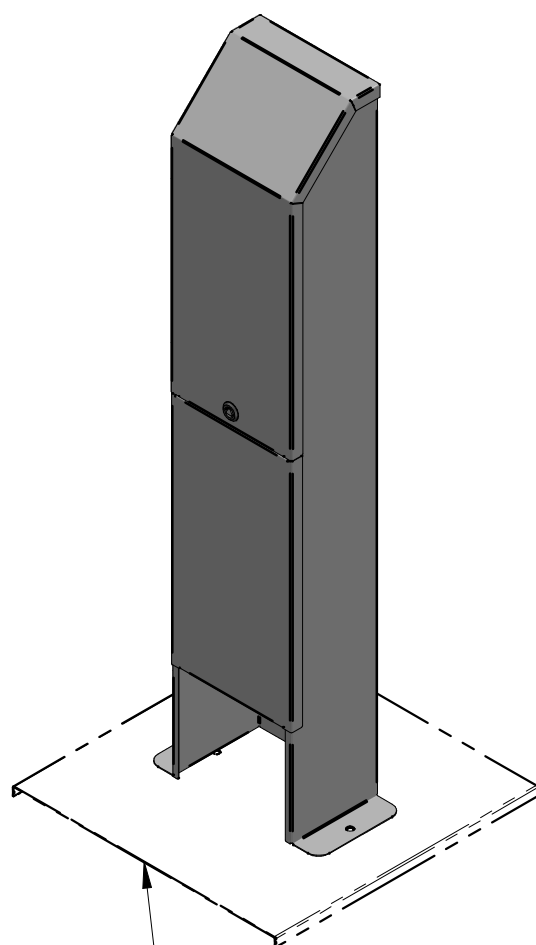

Dubbele zuilkast 2RVS36V

Optioneel met 2RVS-voetplaat

Bestelgegevens

Merk	: ELEQ
Model	: Dubbele zuilkast verlengd
Artikelnummer	: 2RVS36V

Technische Specificaties

Materiaal	: RVS 304/441 1,5mm
Geschikt voor	: 2x (CAM) aansluitset
Kleur	: RAL 7032
Afmetingen	: 226x167x1152mm
Aansluiting	: Via onderzijde
Bevestiging	: geschikt voor vrijstaande montage (opt. met voetplaat 500x500mm)
Sluiting	: RVS driekant knevelslot 10mm
Binnenkant voorzien van	: 2 glijrails 20x8 incl. moeren
Aarding	: Aardstift in deur en op romp, incl. ge/gr aardlitze 6mm ² L=300

Bijzonderheden

Standaard kleur is RAL 7032 (glansgraad 70%), afwijkende kleur of richtingloos geschuurd blank rvs is optioneel.

Verpakking

Verpakt in bubbelfolie
Levertijd 5 weken

Te combineren met

5L9961: Driekantsleutel 10mm
2RVS-voetplaat (500x500mm)

Toepassing

Plaatsing in zand/aarde

Goedgekeurd door Netbeheer NL voor de toepassing Openbare Verlichting conform versie CAM-OVL-03-2023 (CAM module 1x6A OVL)

23-1-2024