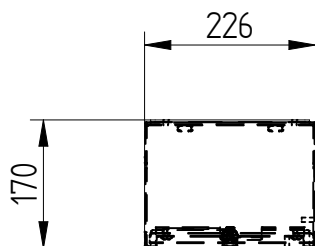

Dubbele zuilkast 2RVS36

Merk : ELEQ
Model : Dubbele zuilkast
Artikelnummer : 2RVS36

Standaard kleur is RAL 7032 (glansgraad 70%),
afwijkende kleur of richtingloos geschuurd
blank rvs is optioneel.

Technische Specificaties

Materiaal : RVS 304/441 1,5mm
Geschikt voor : 2x (CAM) aansluitset
Kleur : RAL 7032
Afmetingen : 226x170x734mm
Aansluiting : Via onderzijde
Bevestiging : 4 gaten aan achterzijde 6mm
Sluiting : RVS driekant knevelslot 10mm
Binnenkant voorzien van : 2 glijrails 20x8 incl. moeren
Aarding : Aardstift in deur en op romp,
incl. ge/gr aardlitze 6mm² L=300

Verpakking

Verpakt in bubbelfolie
Levertijd 5 weken

Te combineren met

5L9961: Driekantsleutel 10mm

Toepassing

Plaatsing aan onderzijde van de gevel

Goedgekeurd door Netbeheer NL voor de
toepassing Openbare Verlichting conform
versie CAM-OVL-03-2023 (CAM module 1x6A OVL)