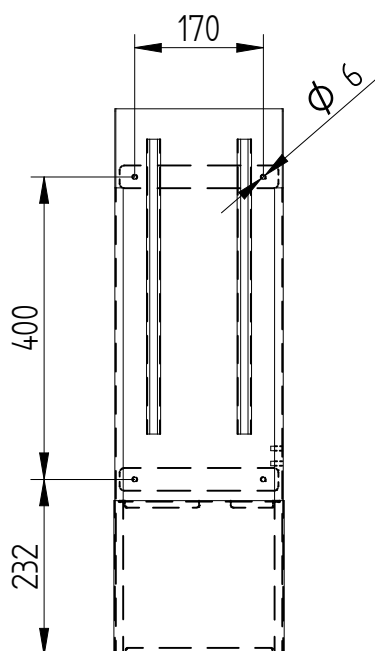

Dubbele zuilkast 2RVS36

Merk : ELEQ
Model : Dubbele zuilkast
Artikelnummer : 2RVS36

Standaard kleur is RAL 7032 (glansgraad 70%),
afwijkende kleur of richtingloos geschuurd
blank rvs is optioneel.

Technische Specificaties

Materiaal : RVS 304/441 1,5mm
Geschikt voor : 2x (CAM) aansluitset
Kleur : RAL 7032
Afmetingen : 226x170x734mm
Aansluiting : Via onderzijde
Bevestiging : 4 gaten aan achterzijde 6mm
Sluiting : RVS driekant knevelslot 10mm
Binnenkant voorzien van : 2 glijrails 20x8 incl. moeren
Aarding : Aardstift in deur en op romp,
incl. ge/gr aardlitze 6mm² L=300

Verpakking

Verpakt in bubbelfolie
Levertijd 5 weken

Te combineren met

5L9961: Driekantsleutel 10mm

Toepassing

Plaatsing aan onderzijde van de gevel

Goedgekeurd door Netbeheer NL voor de
toepassing Openbare Verlichting conform
versie CAM-OVL-03-2023 (CAM module 1x6A OVL)