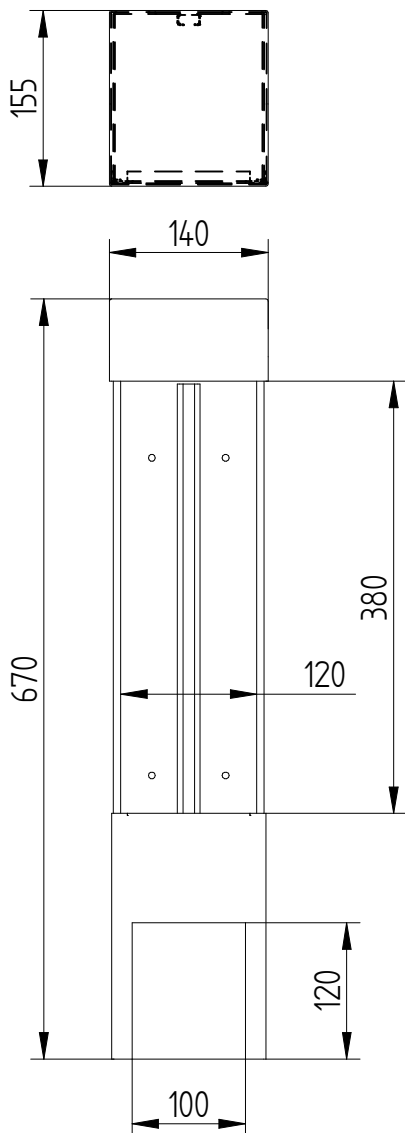

mastering electricity
worldwide

Enkelvoudige zuilkast 2RVS31

Bestelspecificaties

Merk : FAGET
Model : Enkelvoudige zuilkast
Artikelnummer : 2RVS31

Technische Specificaties

Materiaal : RVS AISI 304, dikte 1,25mm
Geschikt voor : 1x LS-100
Kleur : RAL 7032
Afmetingen (bxdxh) : 140 x 155 x 670mm
Aansluiting : Onderzijde voorzien van uitsparing
100 x 120mm voor kabelinvoer aan voorzijde
Bevestiging : Achterwand v.v. 4 gaten van $\varnothing 6$ mm
Sluiting : RVS driekant knevelslot 10mm
Binnenkant voorzien van : C-profiel met glijbouten en aardstift

Bijzonderheden

In iedere RAL-kleur leverbaar

Verpakking

Verpakt in bubbelfolie
Levertijd 5 weken

Te combineren met

5L9961: Driekantsleutel 10mm

Toepassing

Plaatsing aan onderzijde van de gevel