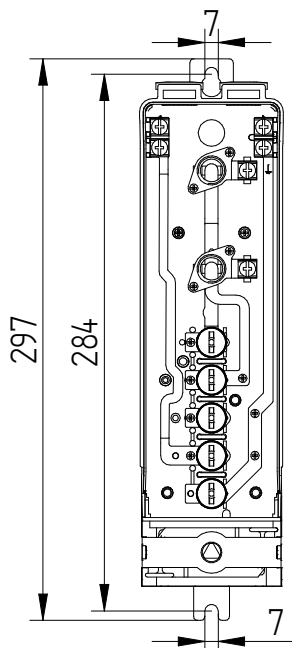

mastering electricity
worldwide

LS-100

5L8214

Bestelspecificaties

Merk : FAGET
Model : LS-100
Artikelnummer : 5L8214

Verpakking

12 st in omdoos of 216st per pallet
Uit voorraad leverbaar (t.t.v.v.)

Technische Specificaties

Minimale mastbinnendiameter : 100 mm
Doorlussen mogelijk : Ja
Geschikt voor : 2x E14 zek. (D01)
Voorzien van : 2x 6A
Aantal mantelklemmen : 5 stuks; 3x fase, 1 nul, 1 aarde
Max. aan te sluiten per klem : 2x 16mm²
Trekcontlasting : Ja, max. 2 voedingskabels
23mm en 2 armatuurkabels
Aarde-nul verbinding : Nee
Dubbel geïsoleerd : Ja
Beschermingsgraad : IP55, IK10
Keurmerken : KEMA

Te combineren met

5L9970, 71, 72 : overgangsprofiel
5L9950 : kabelbuigtang

Toepassing

Aansluitkast geschikt voor gevelmontage