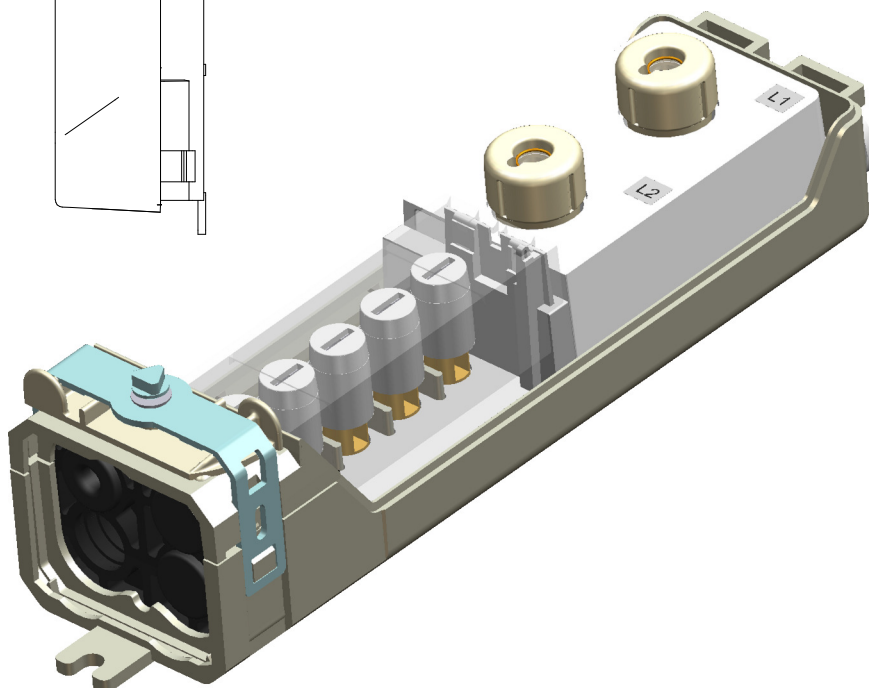

mastering electricity
worldwide

LS-100

5L8214

Bestelspecificaties

Merk : FAGET
Model : LS-100
Artikelnummer : 5L8214

Verpakking

12 st in omdoos of 216st per pallet
Uit voorraad leverbaar (t.t.v.v.)

Technische Specificaties

Minimale mastbinnendiameter : 100 mm
Doorlussen mogelijk : Ja
Geschikt voor : 2x E14 zek. (D01)
Voorzien van : 2x 6A
Aantal mantelklemmen : 5 stuks; 3x fase, 1 nul, 1 aarde
Max. aan te sluiten per klem : 2x 16mm²
Trekcontlasting : Ja, max. 2 voedingskabels
23mm en 2 armatuurkabels
Aarde-nul verbinding : Nee
Dubbel geïsoleerd : Ja
Beschermingsgraad : IP55, IK10
Keurmerken : KEMA

Te combineren met

5L9970, 71, 72 : overgangsprofiel
5L9950 : kabelbuigtang

Toepassing

Aansluitkast geschikt voor gevelmontage