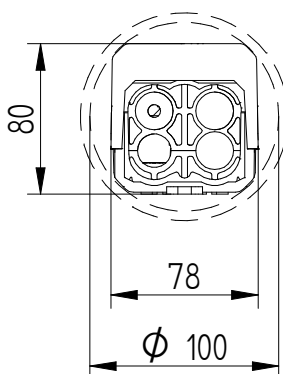

mastering electricity
worldwide

LS-100

5L8214

Bestelspecificaties

Merk : FAGET
Model : LS-100
Artikelnummer : 5L8214

Verpakking

12 st in omdoos of 216st per pallet
Uit voorraad leverbaar (t.t.v.v.)

Technische Specificaties

Minimale mastbinnendiameter : 100 mm
Doorlussen mogelijk : Ja
Geschikt voor : 2x E14 zek. (D01)
Voorzien van : 2x 6A
Aantal mantelklemmen : 5 stuks; 3x fase, 1 nul, 1 aarde
Max. aan te sluiten per klem : 2x 16mm²
Trekcontlasting : Ja, max. 2 voedingskabels
23mm en 2 armatuurkabels
Aarde-nul verbinding : Nee
Dubbel geïsoleerd : Ja
Beschermingsgraad : IP55, IK10
Keurmerken : KEMA