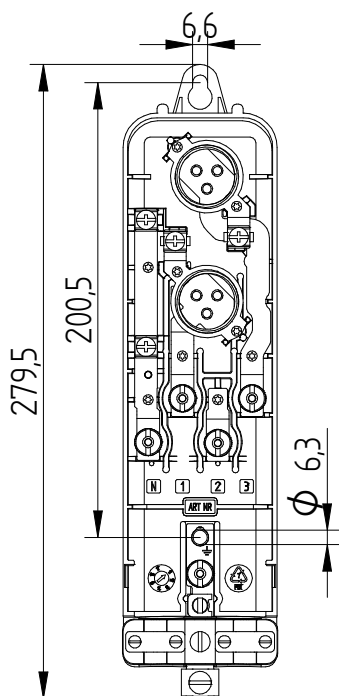

mastering electricity
worldwide

LS-94

5L2303

Bestelspecificaties

Merk : FAGET
Model : LS-94
Artikelnummer : 5L2303

Technische Specificaties

Minimale mastbinnendiameter : 94mm
Doorlussen mogelijk : Ja
Geschikt voor : 2x E27 Zekering (DII)
Zekering inclusief : Nee
Aantal mantelklemmen : 5 stuks; 3x fase, nul, aarde
Max. aan te sluiten per klem : 2x 10mm², of 3x 6mm²
Trekontlasting : Ja, max. 2 voedingskabels
23mm en 2 armatuurkabels
Aarde-nul verbinding : Nee
Automatische aarde : Ja
Keurmerken : KEMA

Bijzonderheden

Meetmogelijkheden
Meegespoten pasmoer

Verpakking

6 st in omdoos of 504 st per pallet
Uit voorraad leverbaar (t.t.v.v.)

Te combineren met

5L9978 : 3-voudige trekontlasting

Toepassing

Aansluitkast geschikt voor plaatsing in
lichtmasten en RVS zuilkasten