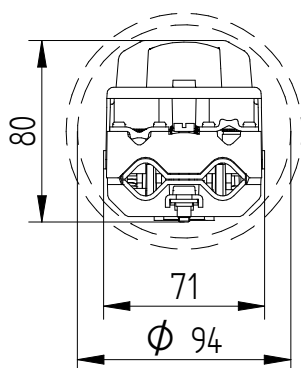

mastering electricity
worldwide

LS-94

5L2302

Bestelspecificaties

Merk : FAGET
Model : LS-94
Artikelnummer : 5L2302

Technische Specificaties

Minimale mastbinnendiameter : 94mm
Doorlussen mogelijk : Ja
Geschikt voor : 2x E27 Zekering (DII)
Zekering inclusief : Nee
Aantal mantelklemmen : 5 stuks; 3x fase, nul, aarde
Max. aan te sluiten per klem : 2x 10mm², of 3x 6mm²
Trekontlasting : Ja, max. 2 voedingskabels
23mm en 2 armatuurkabels
Aarde-nul verbinding : Ja
Automatische aarde : Ja
Keurmerken : KEMA

Bijzonderheden

Meetmogelijkheden
Meegespoten pasmoer

Verpakking

6 st in omdoos of 504 st per pallet
Uit voorraad leverbaar (t.t.v.v.)

Te combineren met

5L9978 : 3-voudige trekontlasting

Toepassing

Aansluitkast geschikt voor plaatsing in
lichtmasten en RVS zuilkasten