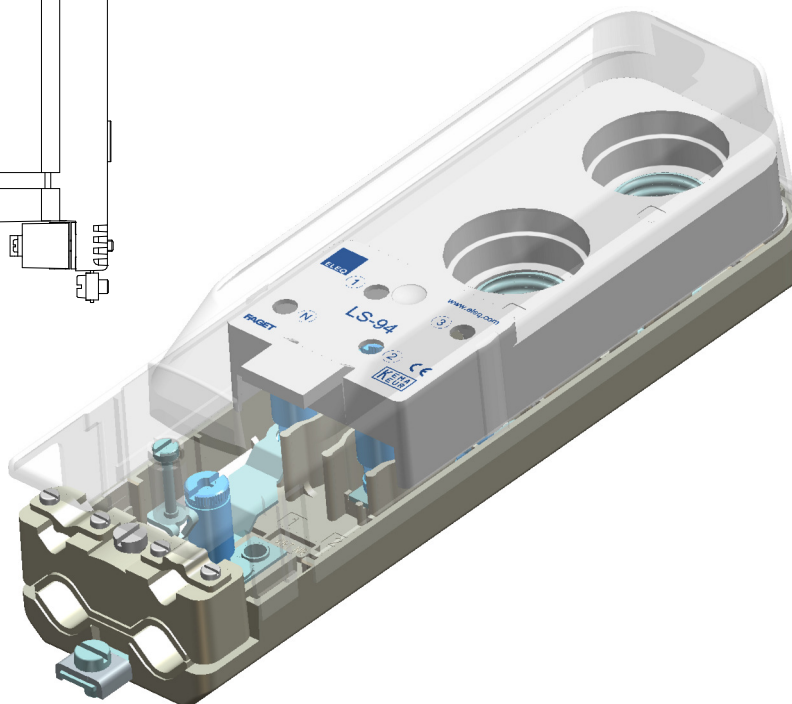

mastering electricity
worldwide

LS-94

5L2302

Bestelspecificaties

Merk : FAGET
Model : LS-94
Artikelnummer : 5L2302

Technische Specificaties

Minimale mastbinnendiameter : 94mm
Doorlussen mogelijk : Ja
Geschikt voor : 2x E27 Zekering (DII)
Zekering inclusief : Nee
Aantal mantelklemmen : 5 stuks; 3x fase, nul, aarde
Max. aan te sluiten per klem : 2x 10mm², of 3x 6mm²
Trekontlasting : Ja, max. 2 voedingskabels
23mm en 2 armatuurkabels
Aarde-nul verbinding : Ja
Automatische aarde : Ja
Keurmerken : KEMA

Bijzonderheden

Meetmogelijkheden
Meegespoten pasmoer

Verpakking

6 st in omdoos of 504 st per pallet
Uit voorraad leverbaar (t.t.v.v.)

Te combineren met

5L9978 : 3-voudige trekontlasting

Toepassing

Aansluitkast geschikt voor plaatsing in
lichtmasten en RVS zuilkasten