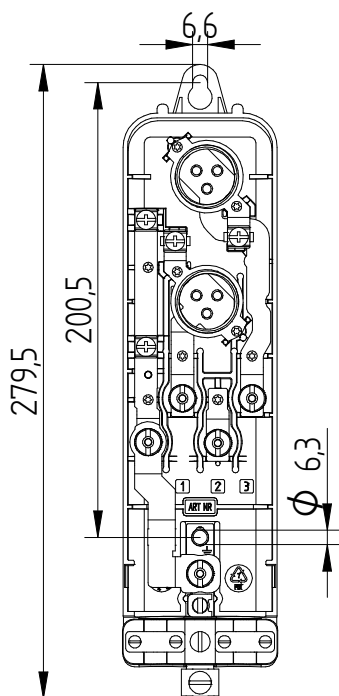

mastering electricity
worldwide

LS-94

5L2302

Bestelspecificaties

Merk : FAGET
Model : LS-94
Artikelnummer : 5L2302

Technische Specificaties

Minimale mastbinnendiameter : 94mm
Doorlussen mogelijk : Ja
Geschikt voor : 2x E27 Zekering (DII)
Zekering inclusief : Nee
Aantal mantelklemmen : 5 stuks; 3x fase, nul, aarde
Max. aan te sluiten per klem : 2x 10mm², of 3x 6mm²
Trekontlasting : Ja, max. 2 voedingskabels
23mm en 2 armatuurkabels
Aarde-nul verbinding : Ja
Automatische aarde : Ja
Keurmerken : KEMA

Bijzonderheden

Meetmogelijkheden
Meegespoten pasmoer

Verpakking

6 st in omdoos of 504 st per pallet
Uit voorraad leverbaar (t.t.v.v.)

Te combineren met

5L9978 : 3-voudige trekontlasting

Toepassing

Aansluitkast geschikt voor plaatsing in
lichtmasten en RVS zuilkasten