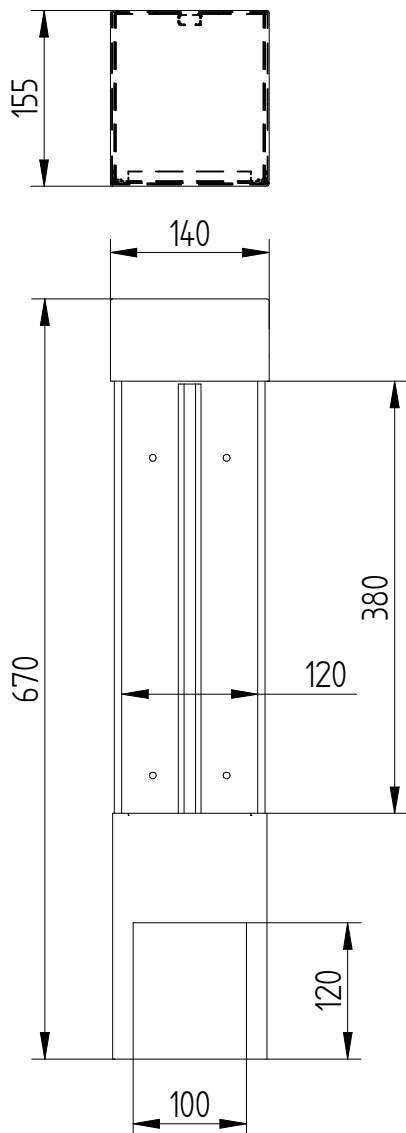

mastering electricity
worldwide

Enkelvoudige zuilkast 2RVS31

Bestelspecificaties

Merk : FAGET
Model : Enkelvoudige zuilkast
Artikelnummer : 2RVS31

Technische Specificaties

Materiaal : RVS AISI 304, dikte 1,25mm
Geschikt voor : 1x LS-100
Kleur : RAL 7032
Afmetingen (bx dxh) : 140 x 155 x 670mm
Aansluiting : Onderzijde voorzien van uitsparing
100 x 120mm voor kabelinvoer aan voorzijde
Bevestiging : Achterwand v.v. 4 gaten van $\varnothing 6$ mm
Sluiting : RVS driekant knevelslot 10mm
Binnenkant voorzien van : C-profiel met glijbouten en aardstift

Bijzonderheden

In iedere RAL-kleur leverbaar

Verpakking

Verpakt in bubbelfolie
Levertijd 5 weken

Te combineren met

5L9961: Driekantsleutel 10mm

Toepassing

Plaatsing aan onderzijde van de gevel