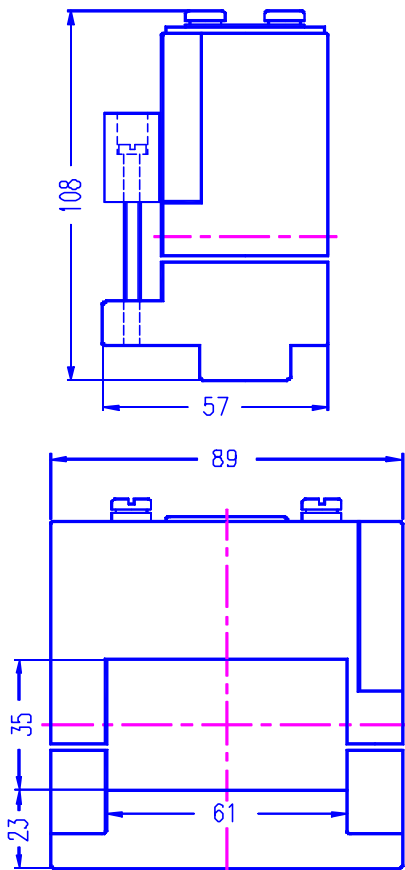

## DEELBARE STROOMTRAFO, MODEL TM800

### Primaire geleider :

Rail            2 x 60 x 10mm  
                  60 x 10(35)mm

Kabel            : Ø 35 mm

### Specificaties :

Overzet- verhouding	Kl. 1 VA	Kl. 3 VA	Fs5 at.. VA	Artikel- nummer
100/5A		1...3	3	4ZC009
150/5A		1...4	4	4ZC010
200/5A		1...5	5	4ZC001
250/5A		1...5	5	4ZC002
300/5A		1...7,5	7,5	4ZC003
400/5A	1...5	10	5	4ZC004
500/5A	1...7,5	10	7,5	4ZC005
600/5A	1...7,5	10	7,5	4ZC006
750/5A	1...10	15	10	4ZC007
800/5A	1...10	15	10	4ZC008