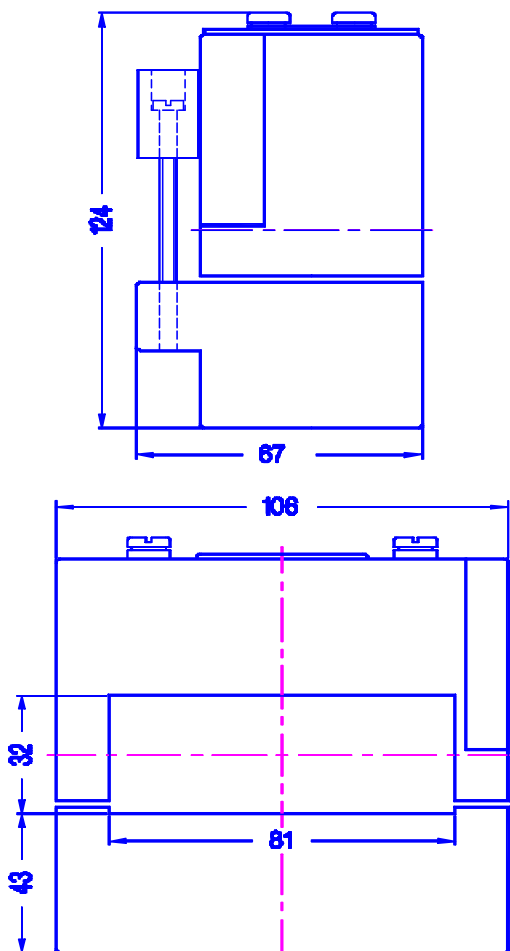

TM2000

DEELBARE STROOMTRAFO, MODEL TM2000

Primaire geleider :

Rail 2 x 80 x 10mm
80 x 10(32)mm

Kabel : Ø 32 mm

Maatschets :

Specificaties :

Overzet-verhouding	Kl. 0,5 VA	Fs7 at.. VA	Artikel-nummer
1000/5A	1...10	10	4ZC101
1200/5A	1...10	10	4ZC102
1250/5A	1...10	10	4ZC103
1500/5A	1...15	15	4ZC104
16005A	1...15	15	4ZC105
2000/5A	1...15	15	4ZC106

! Onze deelbare stroomtransformatoren in de TM2000-serie zijn nu klasse 0,5 wat deze transformatoren uitermate geschikt maakt voor stroommetingen ten behoeve van energiemangement.