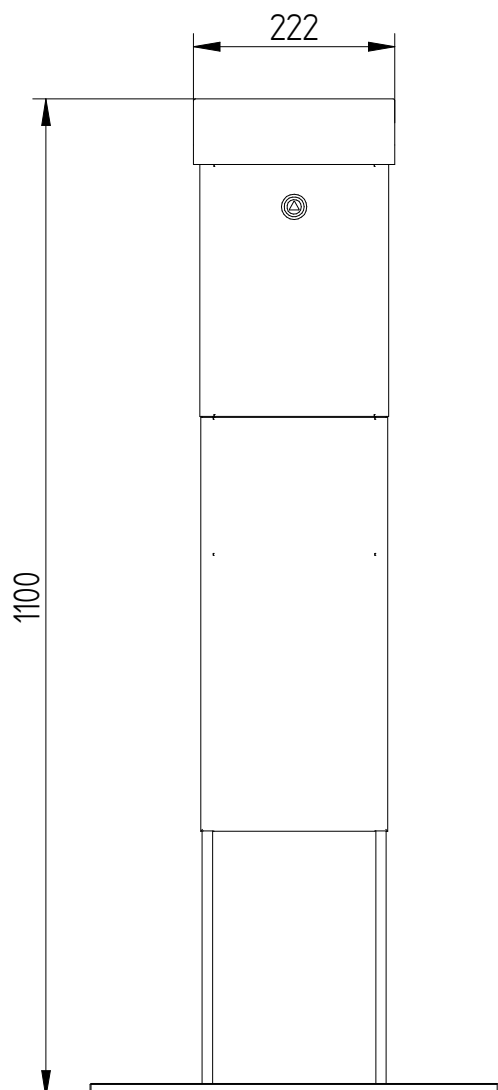

Dubbele zuilkast breed

2RVS35V

Bestelspecificaties

Merk	: FAGET
Model	: Verlengde dubbele zuilkast breed
Artikelnummer	: 2RVS35V

Technische Specificaties

Materiaal	: RVS 304 1,25mm
Geschikt voor	: 2x LS94
Kleur	: RAL 7032
Afmetingen	: 200x100x1100 mm
Aansluiting	: Via onderkant
Bevestiging	: Losneembare grondplaat 600 mm onder maaiveld
Sluiting	: RVS driekant knevelslot 10mm
Binnenkant voorzien van	: 2 glijrails 20x8 incl. moeren

Bijzonderheden

In iedere Ralkleur leverbaar,

Verpakking

Verpakt in bubbelfolie
Levertijd 5 weken

Te combineren met

5L9961: Driekantsleutel 10mm

Toepassing

Plaatsing in zand/aarde