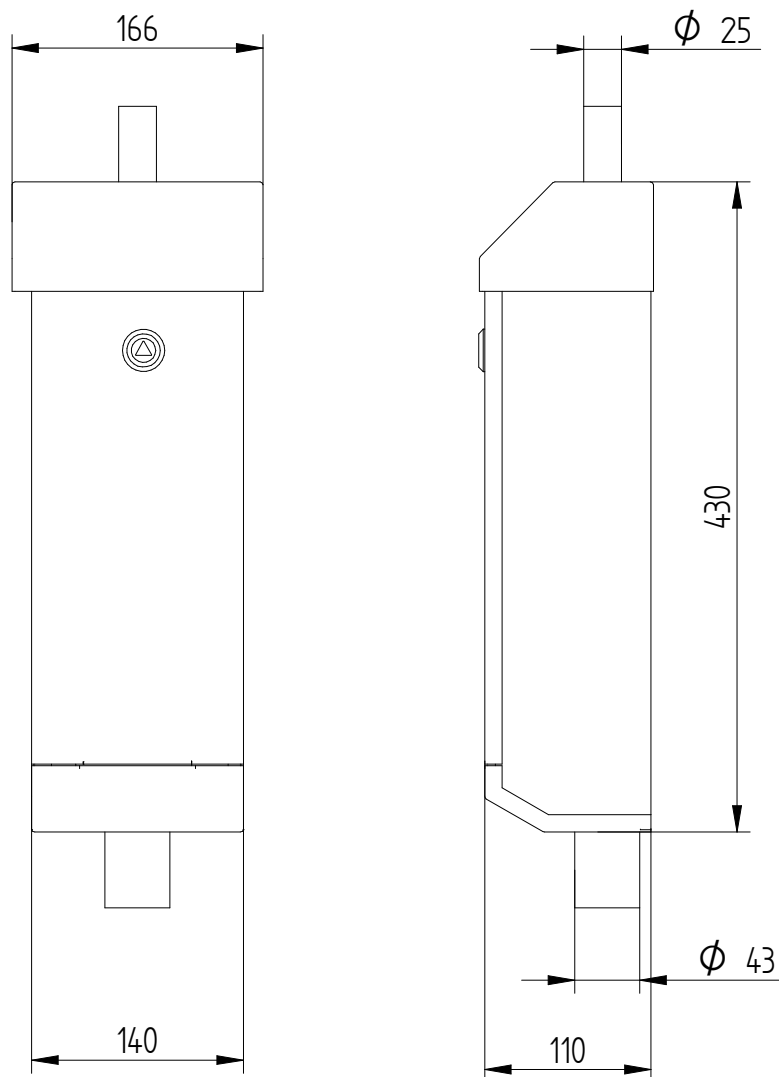

Enkelvoudige zuilkast 2RVS80

Bestelspecificaties

Merk	: FAGET
Model	: Enkelvoudige zuilkast
Artikelnummer	: 2RVS80

Technische Specificaties

Materiaal	: RVS 304 1,25mm
Geschikt voor	: 1x LS94
Kleur	: RAL7032
Afmetingen	: 140x110x430mm
Aansluiting	: Mantelbuis bovenzijde $\text{\O}25 \times 1.5 \text{ L}=50$: Mantelbuis onderzijde $\text{\O}43 \times 1.5 \text{ L}=50$
Bevestiging	: 4 gaten aan achterzijde 6mm
Sluiting	: RVS driekant knevelslot 10mm
Binnenkant voorzien van	: Glijrail 20x8 incl. moeren

Bijzonderheden

In iedere Ralkeur
leverbaar

Verpakking

Verpakt in bubbelfolie
Levertijd 5 weken

Te combineren met

5L9961: Driekantsleutel 10mm
2RVS82 Mantelbuis onderzijde
2RVS83 Mantelbuis bovenzijde

Toepassing

Plaatsing op de gevel