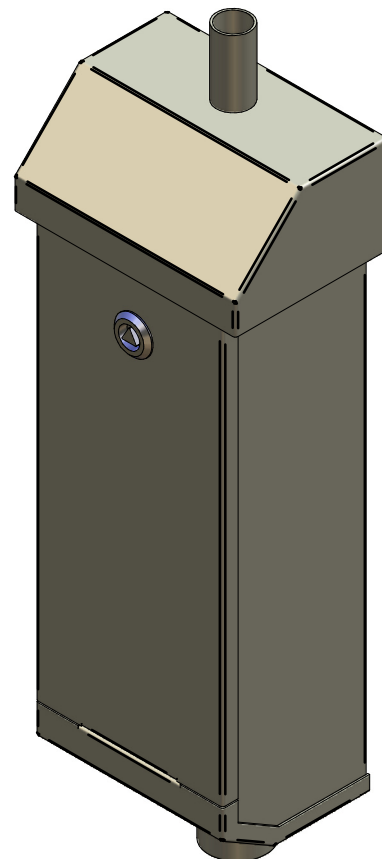

Enkelvoudige zuilkast 2RVS80

Bestelspecificaties

Merk	: FAGET
Model	: Enkelvoudige zuilkast
Artikelnummer	: 2RVS80

Technische Specificaties

Materiaal	: RVS 304 1,25mm
Geschikt voor	: 1x LS94
Kleur	: RAL7032
Afmetingen	: 140x110x430mm
Aansluiting	: Mantelbuis bovenzijde $\text{\O}25 \times 1.5 \text{ L}=50$: Mantelbuis onderzijde $\text{\O}43 \times 1.5 \text{ L}=50$
Bevestiging	: 4 gaten aan achterzijde 6mm
Sluiting	: RVS driekant knevelslot 10mm
Binnenkant voorzien van	: Glijrail 20x8 incl. moeren

Bijzonderheden

In iedere Ralkeur
leverbaar

Verpakking

Verpakt in bubbelfolie
Levertijd 5 weken

Te combineren met

5L9961: Driekantsleutel 10mm
2RVS82 Mantelbuis onderzijde
2RVS83 Mantelbuis bovenzijde

Toepassing