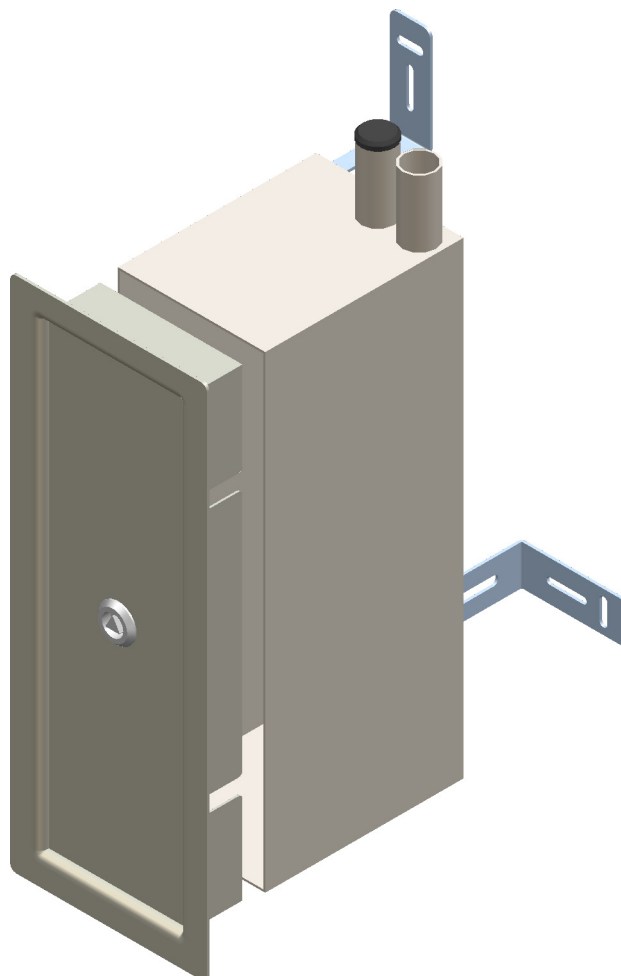

Inbouwkast met voorzetraam 2RVS50

Bestelspecificaties

Merk	: FAGET
Model	: RVS-zuilkast met los voorzetraam
Artikelnummer	: 2RVS50

Technische specificaties

Materiaal	: RVS 304 1,25 mm binnenwerk, frame en deur 2mm
Geschikt voor	: 1x LS94
Kleur	: RAL 7032
Afmetingen	: 387x147 mm
Uitsparing in gevel	: 350x110 mm
Max. diepte	: 160mm-200mm
Aansluiting	: Bovenzijde buis 2x 25mm Onderzijde buis 40 mm
Bevestiging	: Met drie verstelbare beugels aan achterzijde
Sluiting	: RVS Driekant knevelslot
Binnenkant voorzien van	: Glijrail incl. 2 moeren

Bijzonderheden

In iedere Ral-kleur leverbaar, met los voorzetraam

Verpakking

Verpakt in bubbelfolie, raam en binnenwerk los verpakt
Levertijd 5 weken

Te combineren met

5L9961: Driekantsleutel 10mm

Toepassing

Plaatsing aan onderzijde van de gevel