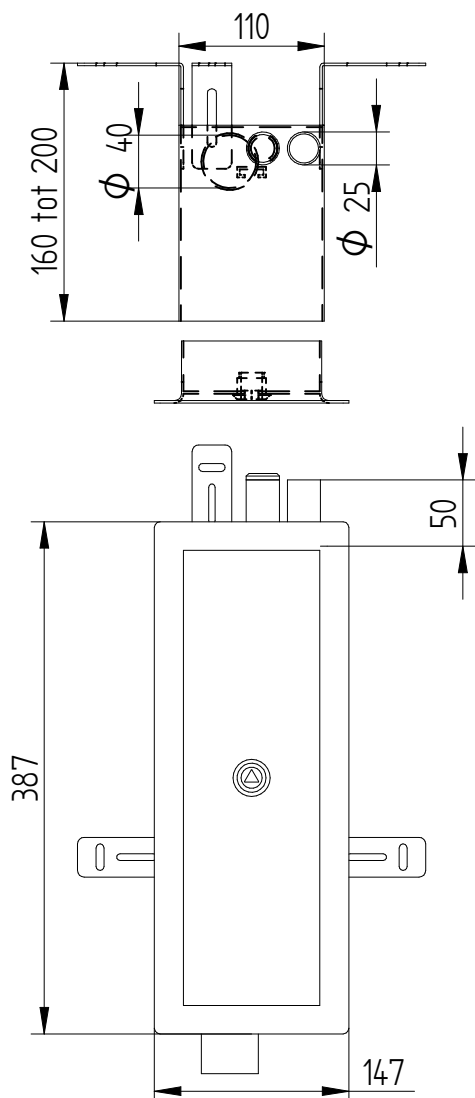

Inbouwkast met voorzetraam 2RVS50

Bestelspecificaties

Merk	: FAGET
Model	: RVS-zuilkast met los voorzetraam
Artikelnummer	: 2RVS50

Technische specificaties

Materiaal	: RVS 304 1,25 mm binnenwerk, frame en deur 2mm
Geschikt voor	: 1x LS94
Kleur	: RAL 7032
Afmetingen	: 387x147 mm
Uitsparing in gevel	: 350x110 mm
Max. diepte	: 160mm-200mm
Aansluiting	: Bovenzijde buis 2x 25mm Onderzijde buis 40 mm
Bevestiging	: Met drie verstelbare beugels aan achterzijde
Sluiting	: RVS Driekant knevelslot
Binnenkant voorzien van	: Glijrail incl. 2 moeren

Bijzonderheden

In iedere Ral-kleur leverbaar, met los voorzetraam

Verpakking

Verpakt in bubbelfolie, raam en binnenwerk los verpakt
Levertijd 5 weken

Te combineren met

5L9961: Driekantsleutel 10mm

Toepassing

Plaatsing aan onderzijde van de gevel