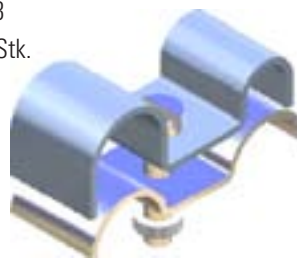

Lichtmast Anschlusskästen

Zubehör

Zugentlastung
Artikelnr. 5L9978
Verpackung: 10 Stk.

Aufhängbügel
Artikelnr. 5L9301
Verpackung: 10 Stk.

Aufhängbügel
Artikelnr. 5L9302
Verpackung: 10 Stk.

Dreikantschlüssel für LS-100
Artikelnr. 5L9960
Einzelverpackt

Dreikantschlüssel für Säulenkasten
Artikelnr. 5L9961
Einzelverpackt

Abschirmkappe LS-100 Typ 1
Artikelnr. 5L9971
Einzelverpackt

Abschirmkappe LS-100 Typ 2
Artikelnr. 5L9972
Einzelverpackt

Abschirmkappe LS-100, 2x 27mm
Artikelnr. 5L9970
Einzelverpackt

ELEQ bv
Tukseweg 130
8331 LH Steenwijk (NL)
T: +31 (0) 521 533 333
F: +31 (0) 521 533 391
www.eleq.com

Kabelabgang
16mm²: Artikelnr. 5L9950
25mm²: Artikelnr. 5L9951
Einzelverpackt

Abschirmkappe für Mantelklemme
10mm²: Artikelnr. 523979
16mm²: Artikelnr. 70420
25mm²: Artikelnr. 71441
Verpackung: 100 Stk.