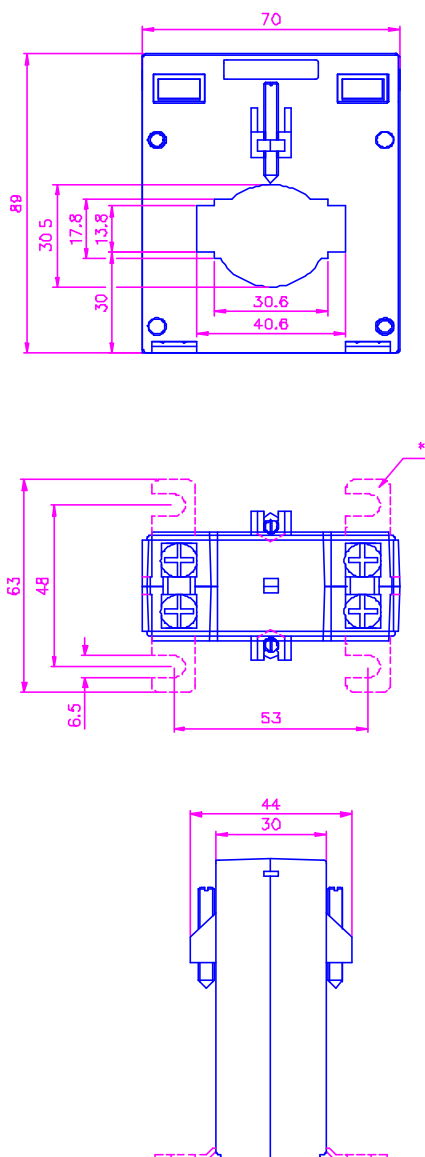

# RM70-E4A

## STROOMTRANSFORMATOR, MODEL RM70-E4A

### Primaire geleider :

Rail 40x10(13)mm  
30x10(17,5)mm

Kabel Ø 30mm

### Specificaties :

Overzet-verhouding	Kl. 0.5 VA	Kl. 1 VA	Fs5 at.. VA	Artikel-nummer
600/5A		5	7,5	4M3403
750/5A	5	7,5	10	4M3401^
800/5A	5	7,5	10	4M3402

Overzet-verhouding	Kl. 0.5 VA	Kl. 1 VA	Fs5 at.. VA	Artikel-nummer
600/1A		5	7,5	4M3412
750/1A	5	7,5	10	4M3413
800/1A	5	7,5	10	4M3414