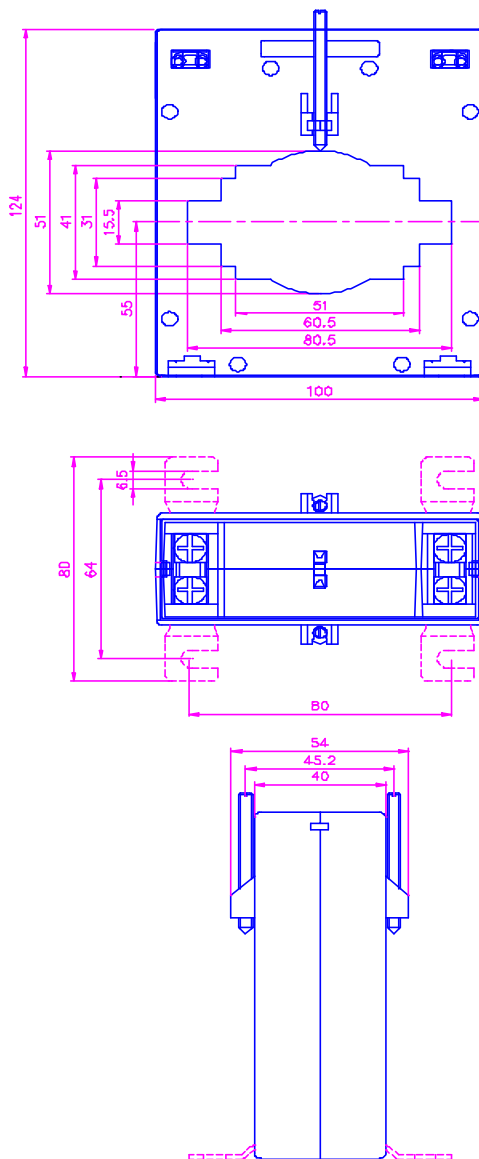

## STROOMTRANSFORMATOR, MODEL RM100-E8A

### Primaire geleider :

Rail 80 x 10(15)mm  
60 x 10(30)mm  
50 x 10(30)mm

Kabel : Ø 50 mm

### Specificaties :

Overzet-verhouding	Kl. 0.5 VA	Kl. 1 VA	Fs5 at.. VA	Artikel-nummer
1000/5A	1...10	20	10	4M9A01
1200/5A	1...10	20	10	4M9A02
1250/5A	1...10	20	10	4M9A25
1500/5A	1...20	30	20	4M9A03^
1600/5A	1...20	30	20	4M9A04

Overzet-verhouding	Kl. 0.5 VA	Kl. 1 VA	Fs5 at.. VA	Artikel-nummer
1000/1A	1...10	20	10	4M9A11
1200/1A	1...10	20	10	4M9A12
1250/1A	1...10	20	10	4M9A16
1500/1A	1...20	30	20	4M9A13
1600/1A	1...20	30	20	4M9A14