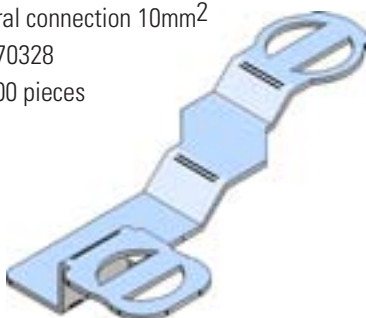

ELEQ bv
Tukseweg 130
8331 LH Steenwijk (NL)
T: +31 (0) 521 533 333
F: +31 (0) 521 533 391
www.eleq.com

Bending tool
16mm²: Article nr. 5L9950
25mm²: Article nr. 5L9951
Packing: 1 piece

Screening caps
10mm²: Article nr. 523979
16mm²: Article nr. 70420
25mm²: Article nr. 71441
Packing: 100 pieces

Pull relief
Bottom: Article nr. 5L9040
Top: Article nr. 5L9041
Packing: 10 pieces

Relay
Article nr. 80969
Packing: 10 pieces

Slide nut for TS32-rail
Article nr. 5L9658
Packing: 100 sets

Plate for covering fuse holder E27
Article nr. 71861
Packing: 100 pieces

Bracket LS-84/LS74
Article nr. 5L9002
Packing: 10 pieces

Screw M6 x 16 brass
Article nr. 81985
Packing: 1000 pieces

Earth neutral connection 10mm²
Article nr. 70328
Packing: 100 pieces

ELEQ bv
Tukseweg 130
8331 LH Steenwijk (NL)
T: +31 (0) 521 533 333
F: +31 (0) 521 533 391
www.eleq.com