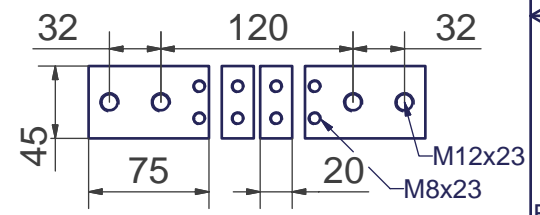

primäre Umschaltung  
primary switchable  
(max. 2 x 300 A)

geringe Maßabweichungen und Konstruktionsabweichungen vorbehalten!  
small deviations in dimension and construction possible!

(Verwendungsbereich/field of application)				<input type="checkbox"/> Maßstab/scale <input type="checkbox"/> (Gewicht/weight) ca.
Status	Änderungen/alteration	Datum/date	Name	<b>IGW12B1</b> Gießharz-Stützerstromwandler für Innenraumaufstellung cast resin supporting type CT for indoor use
Gezeichnet/designed	22.10.2004		Höhn	
Kontrolliert/controlled				
Norm/standard				
				<b>AA05 2 056 A</b>
				Ersatz für: ZN      Ersatz durch:
				<b>1</b> A3