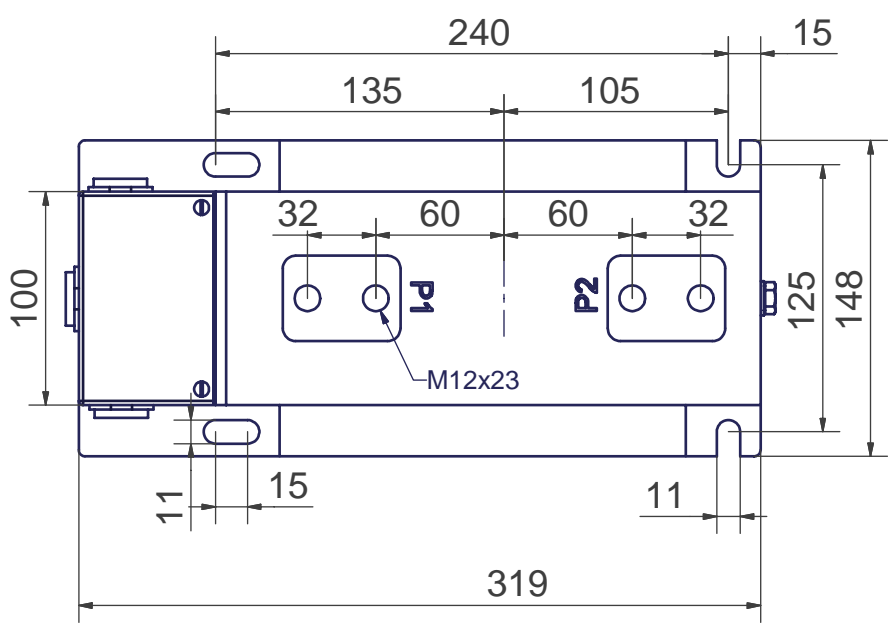

primäre Umschaltung  
primary switchable  
(max. 2 x 300 A)

geringe Maßabweichungen und Konstruktionsabweichungen vorbehalten!  
small deviations in dimension and construction possible!

(Verwendungsbereich/field of application)				<input type="checkbox"/> Maßstab/scale <input type="checkbox"/> (Gewicht/weight) ca.
Status	Änderungen/alteration	Datum/date	Name	<b>IGW12B1</b> Gießharz-Stützerstromwandler für Innenraumaufstellung cast resin supporting type CT for indoor use
Gezeichnet/designed	22.10.2004		Höhn	
Kontrolliert/controlled				
Norm/standard				
				<b>AA05 2 056 A</b>
				Ersatz für: ZN      Ersatz durch:
				<b>1</b> A3