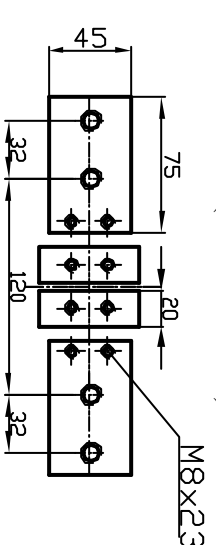

primäre Umschaltung
primary switchable
(max. 2 x 300 A)

A	Erstellung	25.15.11	St	Datum	Name	Maßstab	Isgewicht
b	Text primär neu	13.19.13	St	Bearb.	25.05.10	Stenebach	
				Gepr.			
				Norm			
							
AA05 2 013 B							Blatt
Ersatz für: 30172							Blätter