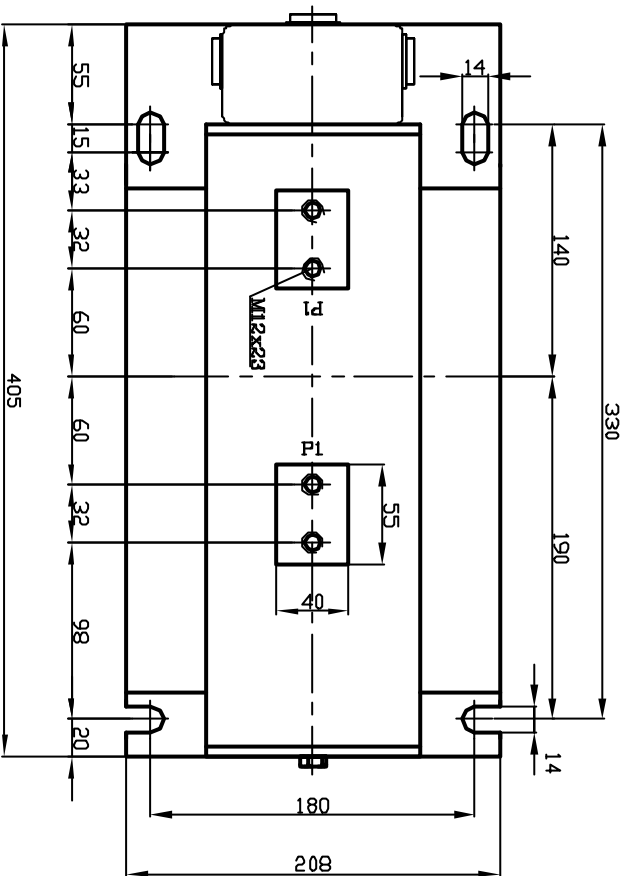

primäre Umschaltung
primary switchable
(max. 2 x 300 A)

A	Erstellung	25.15.11	St	Datum	Name	Maßstab	Isgewicht
b	Text primär neu	13.19.13	St	Bearb.	25.05.10	Stenebach	
				Gepr.			
				Norm			
							
AA05 2 013 B							Blatt
Ersatz für: 30172							Blätter