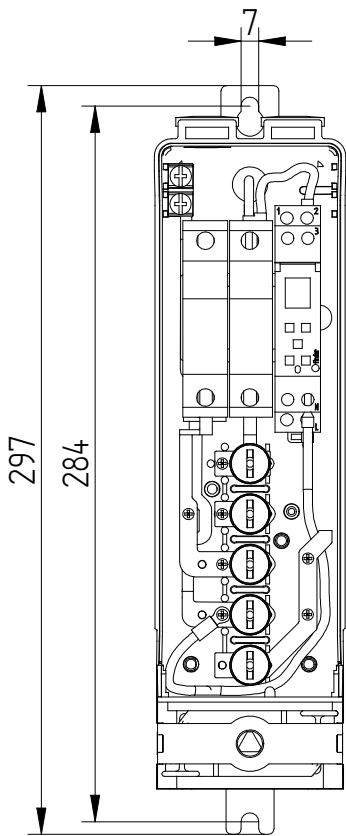

FAGET
LS-100 KLOK
5L8028

Bestelspecificaties

Model : LS-100KLOK
Artikelnummer : 5L8028

Bijzonderheden

: Inclusief programmeerbare astronomische klok (eenvoudig uitneembaar)
: 1 zekering voor OV,
1 zekering en klok voor decoratieve verlichting.

Technische Specificaties

Minimale mastbinnendiameter : 100 mm
Doorlussen mogelijk : Ja
Geschikt voor : 2x Buiszekering (10x38mm)
Zekering inclusief : Ja, 2x 4A
Aantal mantelklemmen : 5 stuks; 3x fase, 1 nul, 1 aarde
Max. aan te sluiten per klem : 2x 16mm²
Trekcontlasting : Ja, max. 2 voedingskabels 23mm en 2 armatuurkabels
Aarde-nul verbinding : Nee
Dubbel geïsoleerd : Ja
Keurmerken :
Beschermingsgraad : IP55, IK10