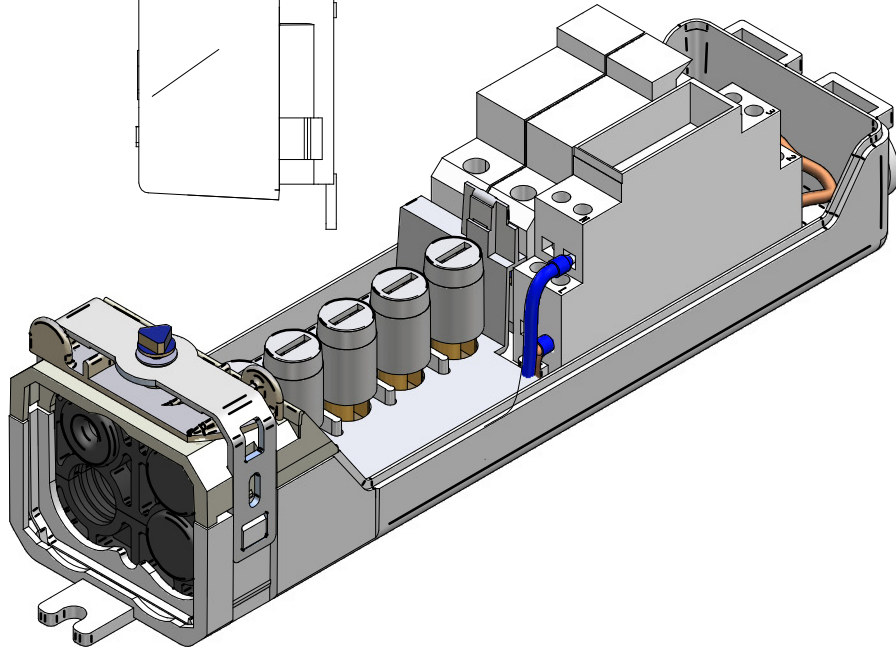

FAGET
LS-100 KLOK
5L8028

Bestelspecificaties

Model : LS-100KLOK
Artikelnummer : 5L8028

Bijzonderheden

: Inclusief programmeerbare astronomische klok (eenvoudig uitneembaar)
: 1 zekering voor OV,
1 zekering en klok voor decoratieve verlichting.

Technische Specificaties

Minimale mastbinnendiameter : 100 mm
Doorlussen mogelijk : Ja
Geschikt voor : 2x Buiszekering (10x38mm)
Zekering inclusief : Ja, 2x 4A
Aantal mantelklemmen : 5 stuks; 3x fase, 1 nul, 1 aarde
Max. aan te sluiten per klem : 2x 16mm²
Trekcontlasting : Ja, max. 2 voedingskabels 23mm en 2 armatuurkabels
Aarde-nul verbinding : Nee
Dubbel geïsoleerd : Ja
Keurmerken :
Beschermingsgraad : IP55, IK10

Verpakking

12 st in omdoos of 216st per pallet
Uit voorraad leverbaar (t.t.v.v.)

Te combineren met

5L9970, 71, 72 : overgangsprofiel
5L9950 : kabelbuigtang
5L9960 : driekantsleutel tbv LS-100

Toepassing

Voor afwijkende schakelregimes van bijvoorbeeld schijnwerpers voor licht architectuur.