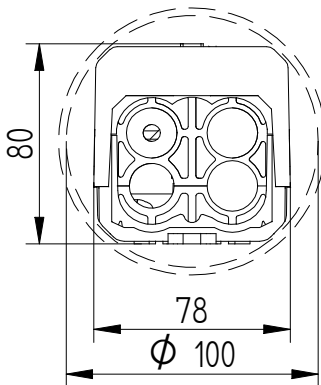

FAGET
LS-100 KLOK
5L8028

Bestelspecificaties

Model : LS-100KLOK
Artikelnummer : 5L8028

Bijzonderheden

: Inclusief programmeerbare astronomische klok (eenvoudig uitneembaar)
: 1 zekering voor OV,
1 zekering en klok voor decoratieve verlichting.

Technische Specificaties

Minimale mastbinnendiameter : 100 mm
Doorlussen mogelijk : Ja
Geschikt voor : 2x Buiszekering (10x38mm)
Zekering inclusief : Ja, 2x 4A
Aantal mantelklemmen : 5 stuks; 3x fase, 1 nul, 1 aarde
Max. aan te sluiten per klem : 2x 16mm²
Trekcontlasting : Ja, max. 2 voedingskabels 23mm en 2 armatuurkabels
Aarde-nul verbinding : Nee
Dubbel geïsoleerd : Ja
Keurmerken :
Beschermingsgraad : IP55, IK10