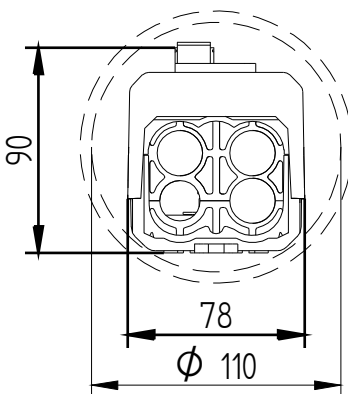

LS-100
5L8014

Bestelldaten

Modell : LS-100
Artikelnummer : 5L8014

Besonderheiten

: Von außen zu bedienen
: Plombierbar

Technische Spezifikation

Min. Mastinnendurchmesser : 110 mm
Durchbrüche möglich : Ja
Versehen mit : Erdschlusssicherung 30mA 6A
C- Charakteristik
Anzahl Mantelklemmen : 5 Stk, 3xPhase, Null, Erde
Max Anschlußmöglichkeit per Klemme : 2x 16mm²
Zugentlastung : Ja, max. 2 Zuleitungskabel
23mm und zwei bewährtes Kabel
Erde-Null Verbindung : Ja
Plombierbar : Ja

Verpackung

12 Stk per Karton oder 216 Stk per Palette
Aus Vorrat lieferbar

Zu kombinieren mit

5L9970, 71, 72 : Übergangsmöglichkeit
5L9950 : Kabelabgang
5L9960 : Dreikantschlüssel z.B. LS-100

ELEQ bv
Tukseweg 130
8331 LH Steenwijk
T: +31 (0) 521 533 333
F: +31 (0) 521 533 391
www.eleq.com