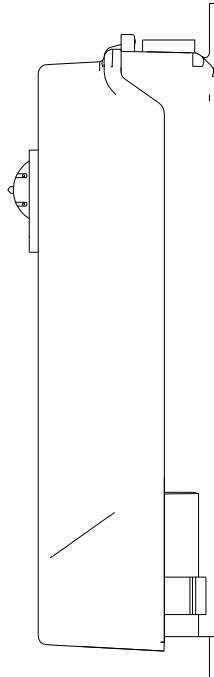

LS-100
5L8014

Bestelldaten

Modell : LS-100
Artikelnummer : 5L8014

Besonderheiten

: Von außen zu bedienen
: Plombierbar

Technische Spezifikation

Min. Mastinnendurchmesser : 110 mm
Durchbrüche möglich : Ja
Versehen mit : Erdschlusssicherung 30mA 6A
C- Charakteristik
Anzahl Mantelklemmen : 5 Stk, 3xPhase, Null, Erde
Max Anschlußmöglichkeit per Klemme : 2x 16mm²
Zugentlastung : Ja, max. 2 Zuleitungskabel
23mm und zwei bewährtes Kabel
Erde-Null Verbindung : Ja
Plombierbar : Ja

Verpackung

12 Stk per Karton oder 216 Stk per Palette
Aus Vorrat lieferbar

Zu kombinieren mit

5L9970, 71, 72 : Übergangsmöglichkeit
5L9950 : Kabelabgang
5L9960 : Dreikantschlüssel z.B. LS-100

ELEQ bv
Tukseweg 130
8331 LH Steenwijk
T: +31 (0) 521 533 333
F: +31 (0) 521 533 391
www.eleq.com