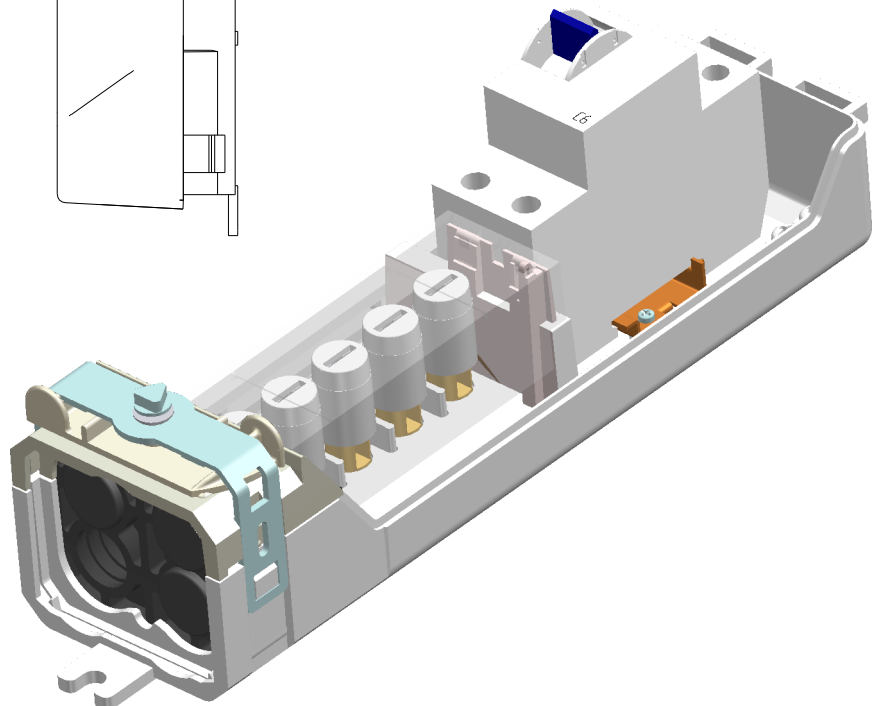

LS-100
5L8014

Bestelldaten

Modell : LS-100
Artikelnummer : 5L8014

Besonderheiten

: Von außen zu bedienen
: Plombierbar

Technische Spezifikation

Min. Mastinnendurchmesser : 110 mm
Durchbrüche möglich : Ja
Versehen mit : Erdschlusssicherung 30mA 6A
C- Charakteristik
Anzahl Mantelklemmen : 5 Stk, 3xPhase, Null, Erde
Max Anschlußmöglichkeit per Klemme : 2x 16mm²
Zugentlastung : Ja, max. 2 Zuleitungskabel
23mm und zwei bewährtes Kabel
Erde-Null Verbindung : Ja
Plombierbar : Ja

Verpackung

12 Stk per Karton oder 216 Stk per Palette
Aus Vorrat lieferbar

Zu kombinieren mit

5L9970, 71, 72 : Übergangsmöglichkeit
5L9950 : Kabelabgang
5L9960 : Dreikantschlüssel z.B. LS-100

ELEQ bv
Tukseweg 130
8331 LH Steenwijk
T: +31 (0) 521 533 333
F: +31 (0) 521 533 391
www.eleq.com