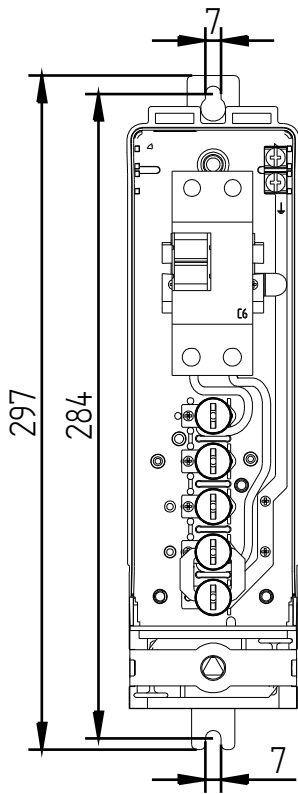

LS-100
5L8014

Bestelldaten

Modell : LS-100
Artikelnummer : 5L8014

Besonderheiten

: Von außen zu bedienen
: Plombierbar

Technische Spezifikation

Min. Mastinnendurchmesser : 110 mm
Durchbrüche möglich : Ja
Versehen mit : Erdschlusssicherung 30mA 6A
C- Charakteristik
Anzahl Mantelklemmen : 5 Stk, 3xPhase, Null, Erde
Max Anschlußmöglichkeit per Klemme : 2x 16mm²
Zugentlastung : Ja, max. 2 Zuleitungskabel
23mm und zwei bewährtes Kabel
Erde-Null Verbindung : Ja
Plombierbar : Ja

Verpackung

12 Stk per Karton oder 216 Stk per Palette
Aus Vorrat lieferbar

Zu kombinieren mit

5L9970, 71, 72 : Übergangsmöglichkeit
5L9950 : Kabelabgang
5L9960 : Dreikantschlüssel z.B. LS-100

ELEQ bv
Tukseweg 130
8331 LH Steenwijk
T: +31 (0) 521 533 333
F: +31 (0) 521 533 391
www.eleq.com