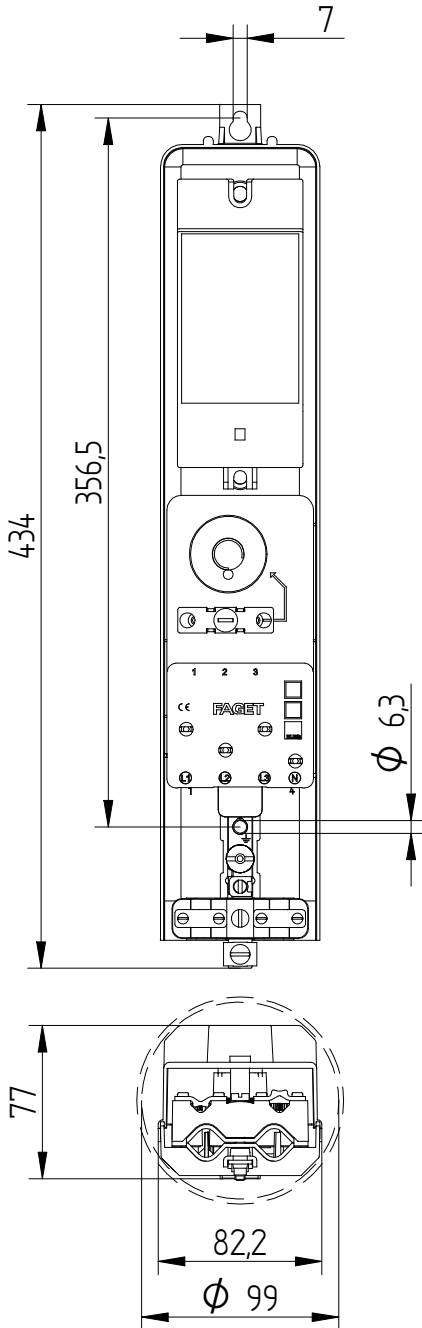

FAGET
LS-94XXL
5L6061

Bestelspecificaties

Model : LS-94XXL
Artikelnummer : 5L6061

Bijzonderheden

- : Fase omschakelbaar
- : Mogelijkheid voor plaatsen dimmodule
- : Meetmogelijkheden
- : Incl. bedrading, excl. dimmodule

Technische Specificaties

Minimale mastbinnendiameter : 99 mm
Doorlussen mogelijk : Ja
Voorzien van : 1x E27 Zekering (DII)
Zekering inclusief : Ja
Aantal mantelklemmen : 5 stuks; 3x fase, 1 nul, 1 aarde
Max. aan te sluiten per klem : 2x 16mm²
Trekontlasting : Ja, max. 2 voedingskabels
23mm en 2 armatuurkabels
Aarde-nul verbinding : Nee
Automatische aarde : Ja