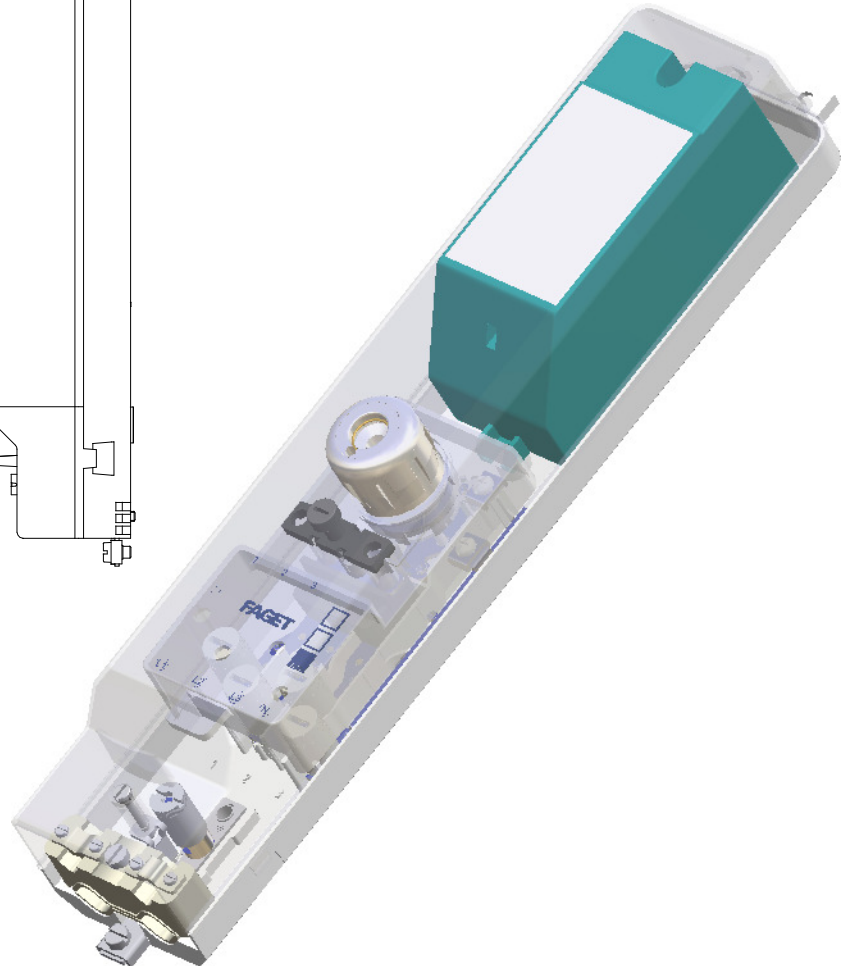

FAGET
LS-94XXL
5L6061

Bestelspecificaties

Model : LS-94XXL
Artikelnummer : 5L6061

Bijzonderheden

- : Fase omschakelbaar
- : Mogelijkheid voor plaatsen dimmodule
- : Meetmogelijkheden
- : Incl. bedrading, excl. dimmodule

Technische Specificaties

Minimale mastbinnendiameter : 99 mm
Doorlussen mogelijk : Ja
Voorzien van : 1x E27 Zekering (DII)
Zekering inclusief : Ja
Aantal mantelklemmen : 5 stuks; 3x fase, 1 nul, 1 aarde
Max. aan te sluiten per klem : 2x 16mm²
Trekontlasting : Ja, max. 2 voedingskabels
23mm en 2 armatuurkabels
Aarde-nul verbinding : Nee
Automatische aarde : Ja

Te combineren met

5L9978 : 3-voudige trekontlasting

Toepassing

Afschermen en zekeren van dimmodules

ELEQ b.v.
Tukseweg 130
8331 LH Steenwijk
T: +31 (0) 521 533 333
F: +31 (0) 521 533 391
www.eleg.com