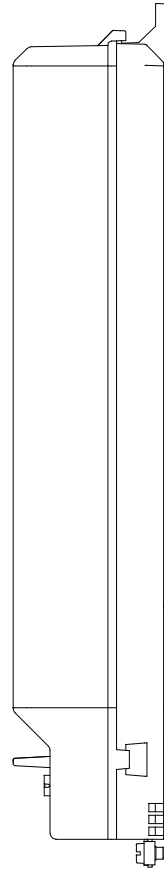

FAGET
LS-94XXL
5L6061

Bestelspecificaties

Model : LS-94XXL
Artikelnummer : 5L6061

Bijzonderheden

- : Fase omschakelbaar
- : Mogelijkheid voor plaatsen dimmodule
- : Meetmogelijkheden
- : Incl. bedrading, excl. dimmodule

Technische Specificaties

Minimale mastbinnendiameter : 99 mm
Doorlussen mogelijk : Ja
Voorzien van : 1x E27 Zekering (DII)
Zekering inclusief : Ja
Aantal mantelklemmen : 5 stuks; 3x fase, 1 nul, 1 aarde
Max. aan te sluiten per klem : 2x 16mm²
Trekontlasting : Ja, max. 2 voedingskabels
23mm en 2 armatuurkabels
Aarde-nul verbinding : Nee
Automatische aarde : Ja