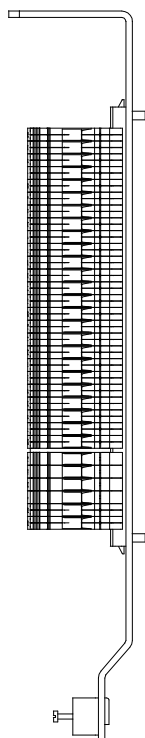

VRI Stroom 5L6033

Bestelspecificaties

Model : VRI-Stroom
Artikelnummer : 5L6033

Verpakking

Per 50 stuks
2 weken levertijd

Bijzonderheden

: Geschikt voor het aansluiten van VRI-masten

Technische Specificaties

Minimale mastbinnendiameter : 84mm
Voorzien van : Gekleurde klemmen
Aantal klemmen : 31st. 8x rood, 4x groen, 8x grijs,
4x geel, 4x blauw, 3x PE
Max. aan te sluiten per klem : 2x 10mm²
Aardlidze : Ja, 30cm, 4mm²
Trekontlasting : Ja, 2 losse beugels