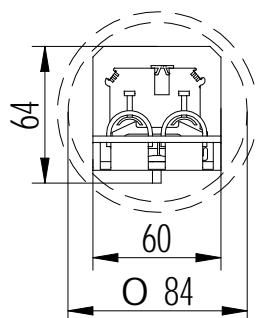

VRI Stroom 5L6033

Bestelspecificaties

Model : VRI-Stroom
Artikelnummer : 5L6033

Verpakking

Per 50 stuks
2 weken levertijd

Bijzonderheden

: Geschikt voor het aansluiten van VRI-masten

Technische Specificaties

Minimale mastbinnendiameter : 84mm
Voorzien van : Gekleurde klemmen
Aantal klemmen : 31st. 8x rood, 4x groen, 8x grijs,
4x geel, 4x blauw, 3x PE
Max. aan te sluiten per klem : 2x 10mm²
Aardlidze : Ja, 30cm, 4mm²
Trekontlasting : Ja, 2 losse beugels