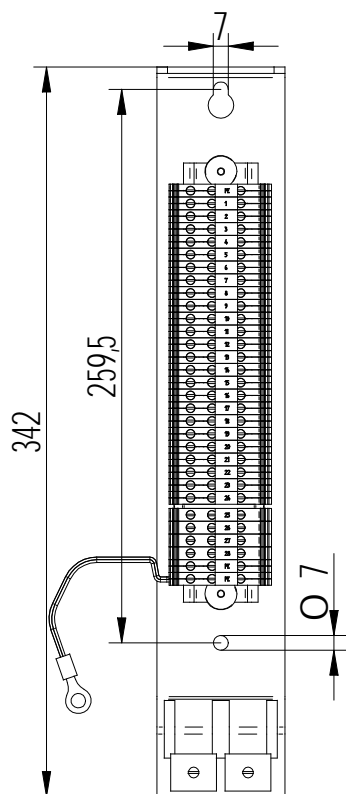

VRI Stroom 5L6033

Bestelspecificaties

Model : VRI-Stroom
Artikelnummer : 5L6033

Verpakking

Per 50 stuks
2 weken levertijd

Bijzonderheden

: Geschikt voor het aansluiten van VRI-masten

Technische Specificaties

Minimale mastbinnendiameter : 84mm
Voorzien van : Gekleurde klemmen
Aantal klemmen : 31st. 8x rood, 4x groen, 8x grijs,
4x geel, 4x blauw, 3x PE
Max. aan te sluiten per klem : 2x 10mm²
Aardlidze : Ja, 30cm, 4mm²
Trekontlasting : Ja, 2 losse beugels