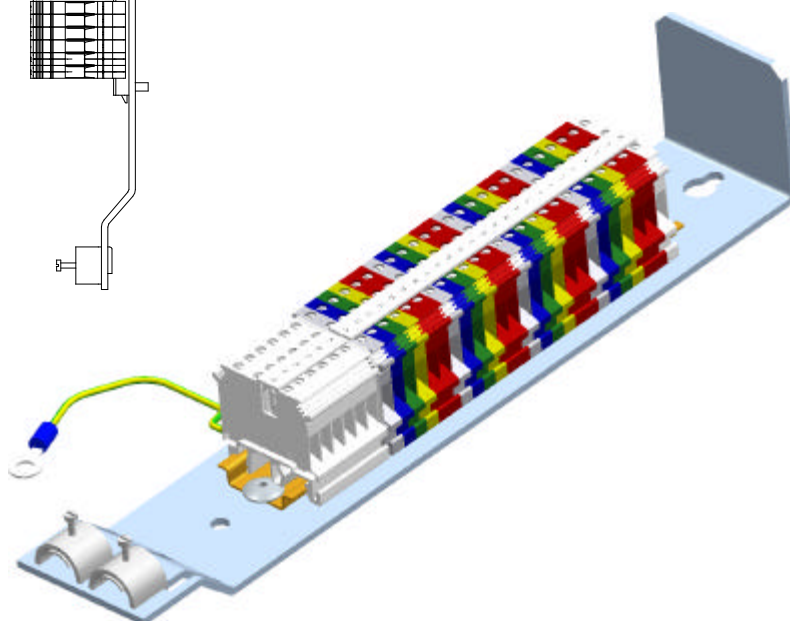

VRI Stroom 5L6033

Bestelspecificaties

Model : VRI-Stroom
Artikelnummer : 5L6033

Verpakking

Per 50 stuks
2 weken levertijd

Bijzonderheden

: Geschikt voor het aansluiten van VRI-masten

Technische Specificaties

Minimale mastbinnendiameter : 84mm
Voorzien van : Gekleurde klemmen
Aantal klemmen : 31st. 8x rood, 4x groen, 8x grijs,
4x geel, 4x blauw, 3x PE
Max. aan te sluiten per klem : 2x 10mm²
Aardlidze : Ja, 30cm, 4mm²
Trekontlasting : Ja, 2 losse beugels