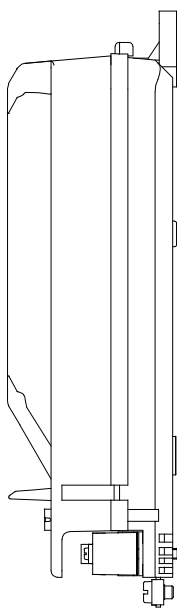

LS-94 Leeg 5L6003

Bestelspecificaties

Model : LS-94 leeg
Artikelnummer : 5L6003

Technische Specificaties

Minimale mastbinnendiameter : 94mm
Inclusief : 2st dinrail
Trekontlasting : Ja, max. 2 voedingskabels
23mm en 2 armatuurkabels