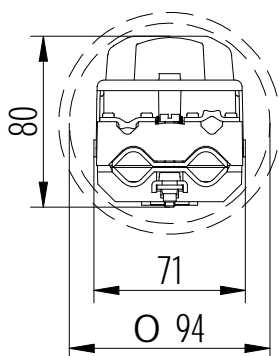

LS-94 Leeg 5L6003

Bestelspecificaties

Model : LS-94 leeg
Artikelnummer : 5L6003

Technische Specificaties

Minimale mastbinnendiameter : 94mm
Inclusief : 2st dinrail
Trekontlasting : Ja, max. 2 voedingskabels
23mm en 2 armatuurkabels