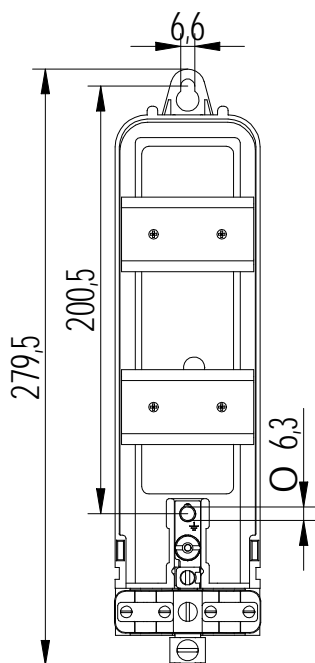

LS-94 Leeg 5L6003

Bestelspecificaties

Model : LS-94 leeg
Artikelnummer : 5L6003

Technische Specificaties

Minimale mastbinnendiameter : 94mm
Inclusief : 2st dinrail
Trekontlasting : Ja, max. 2 voedingskabels
23mm en 2 armatuurkabels