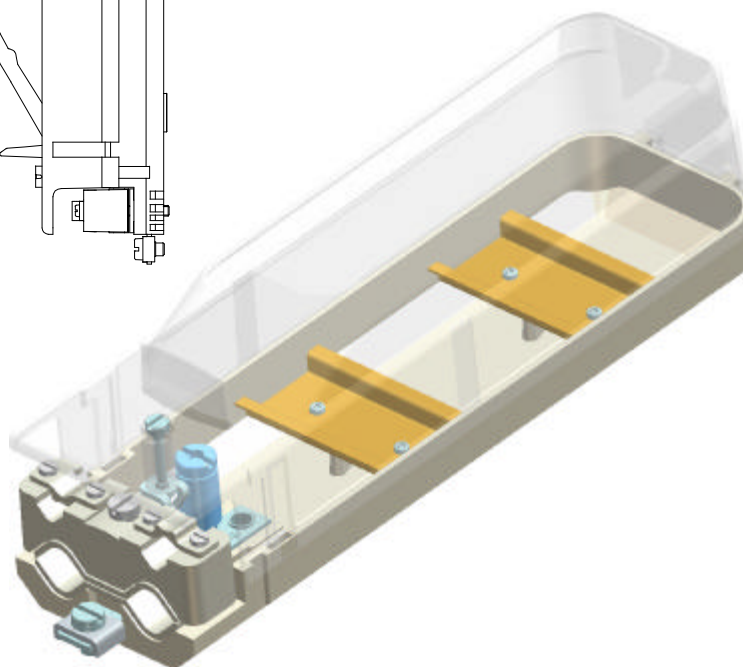

LS-94 Leeg 5L6003

Bestelspecificaties

Model : LS-94 leeg
Artikelnummer : 5L6003

Technische Specificaties

Minimale mastbinnendiameter : 94mm
Inclusief : 2st dinrail
Trekontlasting : Ja, max. 2 voedingskabels
23mm en 2 armatuurkabels