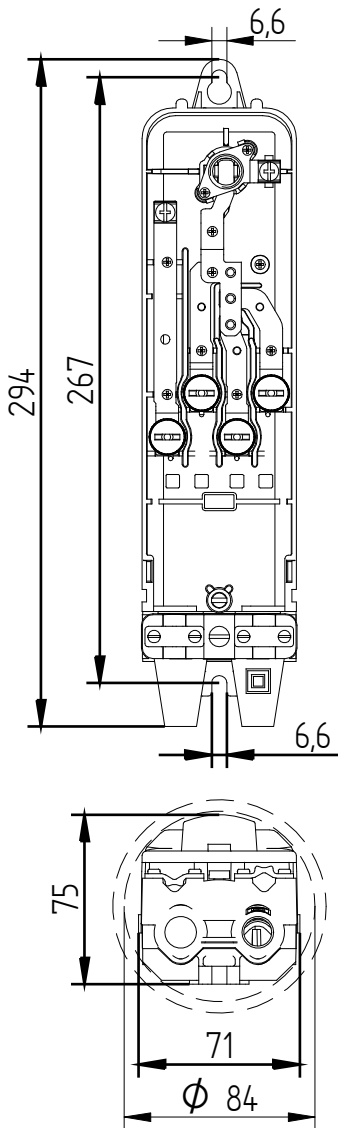

LS-84
5L4141-S

Bestelldaten

Modell : LS-84
Artikelnummer : 5L4141-S

Besonderheiten

: Doppelt isoliert

Technische Spezifikation

Min. Mastinnendurchmesser : 84mm
Durchschleifen möglich : Ja
Geeignet für : 1x E14 Sicherung (D01)
Sicherung incl. : Ja, 1x 6A
Anzahl Mantelklemmen : 4 Stk, 3x Phase
Max Anschlußmöglichkeit per Klemme : 2x 16mm²
Zugentlastung : Ja, max. 2 Erdkabel 23mm
und zwei Armaturenkabel
Doppelt isoliert : Ja
Zulassungszeichen : Kema, CE- Zulassung

Verpackung

20 Stk per Karton oder 480 Stk per Palette
Aus Vorrat lieferbar

Zu kombinieren mit

5L9999A/B : 3-fach Zugentlastung

Anwendung

Anschlusskasten geeignet zur Montage in
Lichtmasten und rostfreien Säulenkasten.