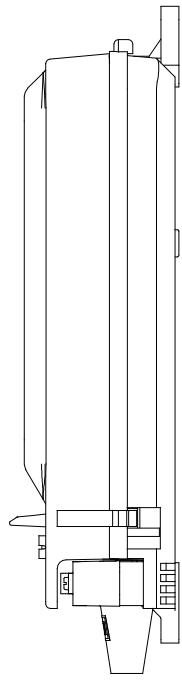

LS-84
5L4141-S

Bestelldaten

Modell : LS-84
Artikelnummer : 5L4141-S

Besonderheiten

: Doppelt isoliert

Technische Spezifikation

Min. Mastinnendurchmesser : 84mm
Durchschleifen möglich : Ja
Geeignet für : 1x E14 Sicherung (D01)
Sicherung incl. : Ja, 1x 6A
Anzahl Mantelklemmen : 4 Stk, 3x Phase
Max Anschlußmöglichkeit per Klemme : 2x 16mm²
Zugentlastung : Ja, max. 2 Erdkabel 23mm
und zwei Armaturenkabel
Doppelt isoliert : Ja
Zulassungszeichen : Kema, CE- Zulassung

Verpackung

20 Stk per Karton oder 480 Stk per Palette
Aus Vorrat lieferbar

Zu kombinieren mit

5L9999A/B : 3-fach Zugentlastung

Anwendung

Anschlusskasten geeignet zur Montage in
Lichtmasten und rostfreien Säulenkasten.