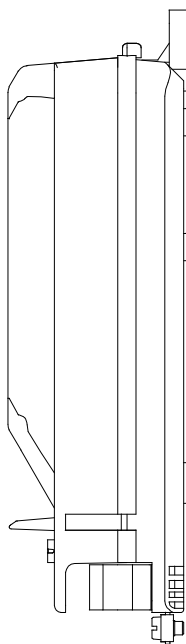

FAGET
LS-94L
5L2201

Bestelspecificaties

Model : LS-94L
Artikelnummer : 5L2201

Bijzonderheden

: 2x 16mm² mantelklemmen
: Meetmogelijkheden

Technische Specificaties

Minimale mastbinnendiameter : 94mm
Doorlussen mogelijk : Ja
Geschikt voor : 2x E27 Zekering (DII)
Zekering inclusief : Nee
Aantal mantelklemmen : 5 stuks; 3x fase, nul, aarde
Max. aan te sluiten per klem : 2x 16mm²
Trekontlasting : Ja, max. 2 voedingskabels
23mm en 2 armatuurkabels
Aarde-nul verbinding : Nee
Automatische aarde : Ja
Keurmerken : Kema, CE-Keur

Verpakking

20 st in omdoos of 480st per pallet
Uit voorraad leverbaar (t.t.v.v.)

Te combineren met

5L9978 : 3-voudige trekontlasting

Toepassing

Aansluitkast geschikt voor plaatsing in
lichtmasten en RVS zuilkasten