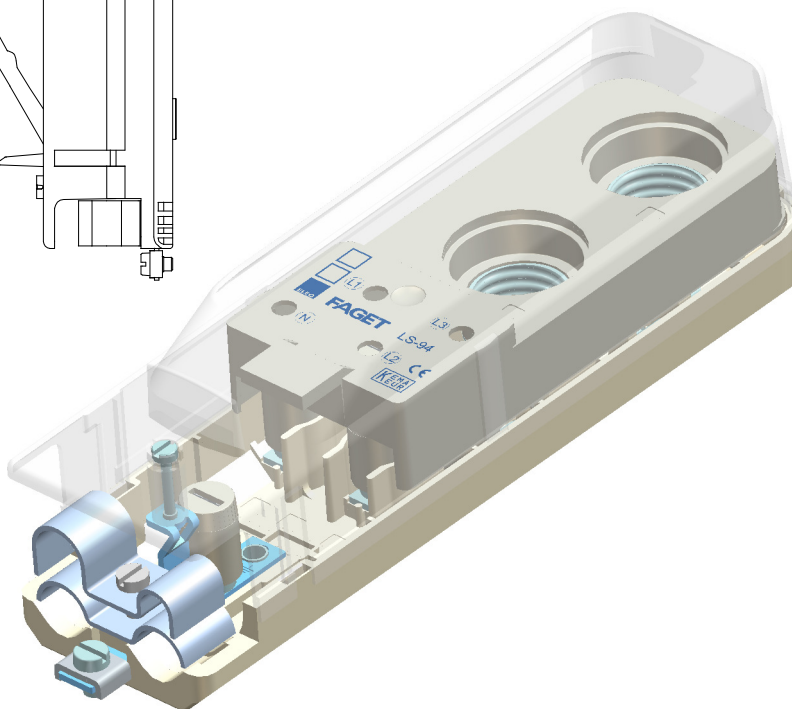

FAGET
LS-94L
5L2201

Bestelspecificaties

Model : LS-94L
Artikelnummer : 5L2201

Bijzonderheden

: 2x 16mm² mantelklemmen
: Meetmogelijkheden

Technische Specificaties

Minimale mastbinnendiameter : 94mm
Doorlussen mogelijk : Ja
Geschikt voor : 2x E27 Zekering (DII)
Zekering inclusief : Nee
Aantal mantelklemmen : 5 stuks; 3x fase, nul, aarde
Max. aan te sluiten per klem : 2x 16mm²
Trekontlasting : Ja, max. 2 voedingskabels
23mm en 2 armatuurkabels
Aarde-nul verbinding : Nee
Automatische aarde : Ja
Keurmerken : Kema, CE-Keur

Verpakking

20 st in omdoos of 480st per pallet
Uit voorraad leverbaar (t.t.v.v.)

Te combineren met

5L9978 : 3-voudige trekontlasting

Toepassing

Aansluitkast geschikt voor plaatsing in
lichtmasten en RVS zuilkasten