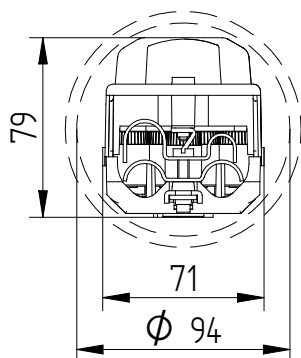

FAGET
LS-94L
5L2201

Bestelspecificaties

Model : LS-94L
Artikelnummer : 5L2201

Bijzonderheden

: 2x 16mm² mantelklemmen
: Meetmogelijkheden

Technische Specificaties

Minimale mastbinnendiameter : 94mm
Doorlussen mogelijk : Ja
Geschikt voor : 2x E27 Zekering (DII)
Zekering inclusief : Nee
Aantal mantelklemmen : 5 stuks; 3x fase, nul, aarde
Max. aan te sluiten per klem : 2x 16mm²
Trekontlasting : Ja, max. 2 voedingskabels
23mm en 2 armatuurkabels
Aarde-nul verbinding : Nee
Automatische aarde : Ja
Keurmerken : Kema, CE-Keur

Verpakking

20 st in omdoos of 480st per pallet
Uit voorraad leverbaar (t.t.v.v.)

Te combineren met

5L9978 : 3-voudige trekontlasting

Toepassing

Aansluitkast geschikt voor plaatsing in
lichtmasten en RVS zuilkasten