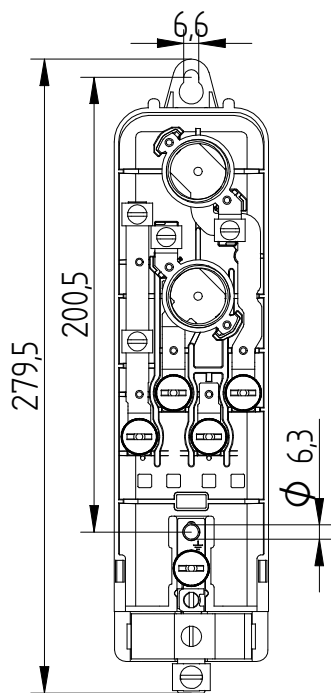

FAGET
LS-94L
5L2201

Bestelspecificaties

Model : LS-94L
Artikelnummer : 5L2201

Bijzonderheden

: 2x 16mm² mantelklemmen
: Meetmogelijkheden

Technische Specificaties

Minimale mastbinnendiameter : 94mm
Doorlussen mogelijk : Ja
Geschikt voor : 2x E27 Zekering (DII)
Zekering inclusief : Nee
Aantal mantelklemmen : 5 stuks; 3x fase, nul, aarde
Max. aan te sluiten per klem : 2x 16mm²
Trekontlasting : Ja, max. 2 voedingskabels
23mm en 2 armatuurkabels
Aarde-nul verbinding : Nee
Automatische aarde : Ja
Keurmerken : Kema, CE-Keur

Verpakking

20 st in omdoos of 480st per pallet
Uit voorraad leverbaar (t.t.v.v.)

Te combineren met

5L9978 : 3-voudige trekontlasting

Toepassing

Aansluitkast geschikt voor plaatsing in
lichtmasten en RVS zuilkasten