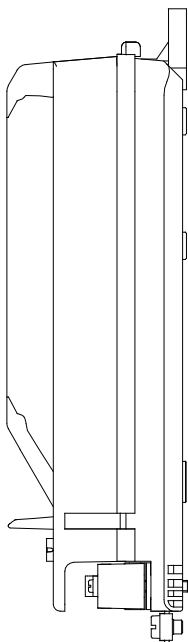

FAGET
LS-94L
5L2103

Bestelspecificaties

Model : LS-94L
Artikelnummer : 5L2103

Bijzonderheden

: Meetmogelijkheden

Technische Specificaties

Minimale mastbinnendiameter : 94mm
Doorlussen mogelijk : Ja
Geschikt voor : 2x E27 Zekering (DII)
Zekering inclusief : Nee
Aantal mantelklemmen : 5 stuks; 3x fase, nul, aarde
Max. aan te sluiten per klem : 2x 10mm², of 3x 6mm²
Trekontlasting : Ja, max. 2 voedingskabels
23mm en 2 armatuurkabels
Aarde-nul verbinding : Ja
Automatische aarde : Ja
Keurmerken : Kema, CE-Keur

Verpakking

20 st in omdoos of 480st per pallet
Uit voorraad leverbaar (t.t.v.v.)

Te combineren met

5L9978 : 3-voudige trekontlasting

Toepassing

Aansluitkast geschikt voor plaatsing in
lichtmasten en RVS zuilkasten