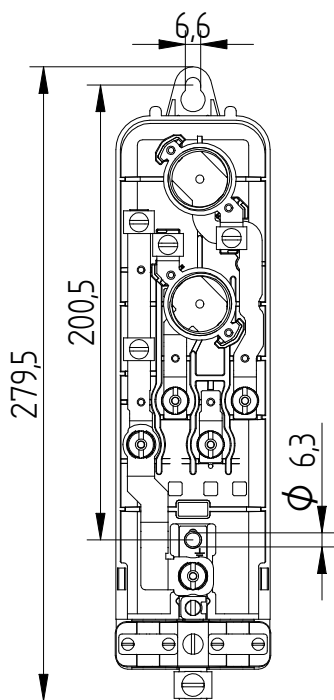

FAGET
LS-94L
5L2103

Bestelspecificaties

Model : LS-94L
Artikelnummer : 5L2103

Bijzonderheden

: Meetmogelijkheden

Technische Specificaties

Minimale mastbinnendiameter : 94mm
Doorlussen mogelijk : Ja
Geschikt voor : 2x E27 Zekering (DII)
Zekering inclusief : Nee
Aantal mantelklemmen : 5 stuks; 3x fase, nul, aarde
Max. aan te sluiten per klem : 2x 10mm², of 3x 6mm²
Trekontlasting : Ja, max. 2 voedingskabels
23mm en 2 armatuurkabels
Aarde-nul verbinding : Ja
Automatische aarde : Ja
Keurmerken : Kema, CE-Keur

Verpakking

20 st in omdoos of 480st per pallet
Uit voorraad leverbaar (t.t.v.v.)

Te combineren met

5L9978 : 3-voudige trekontlasting

Toepassing

Aansluitkast geschikt voor plaatsing in
lichtmasten en RVS zuilkasten