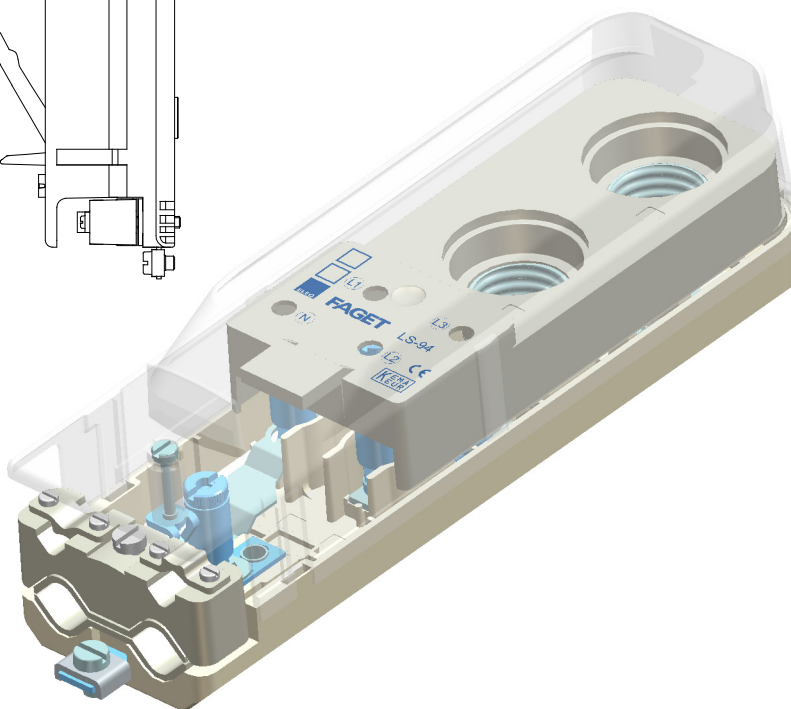

FAGET
LS-94L
5L2103

Bestelspecificaties

Model : LS-94L
Artikelnummer : 5L2103

Bijzonderheden

: Meetmogelijkheden

Technische Specificaties

Minimale mastbinnendiameter : 94mm
Doorlussen mogelijk : Ja
Geschikt voor : 2x E27 Zekering (DII)
Zekering inclusief : Nee
Aantal mantelklemmen : 5 stuks; 3x fase, nul, aarde
Max. aan te sluiten per klem : 2x 10mm², of 3x 6mm²
Trekontlasting : Ja, max. 2 voedingskabels
23mm en 2 armatuurkabels
Aarde-nul verbinding : Ja
Automatische aarde : Ja
Keurmerken : Kema, CE-Keur

Verpakking

20 st in omdoos of 480st per pallet
Uit voorraad leverbaar (t.t.v.v.)

Te combineren met

5L9978 : 3-voudige trekontlasting

Toepassing

Aansluitkast geschikt voor plaatsing in
lichtmasten en RVS zuilkasten