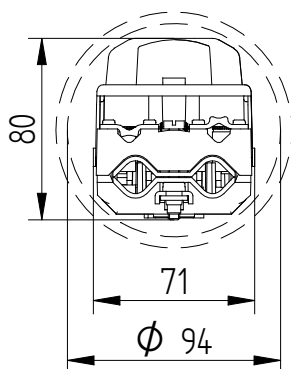

FAGET
LS-94L
5L2103

Bestelspecificaties

Model : LS-94L
Artikelnummer : 5L2103

Bijzonderheden

: Meetmogelijkheden

Technische Specificaties

Minimale mastbinnendiameter : 94mm
Doorlussen mogelijk : Ja
Geschikt voor : 2x E27 Zekering (DII)
Zekering inclusief : Nee
Aantal mantelklemmen : 5 stuks; 3x fase, nul, aarde
Max. aan te sluiten per klem : 2x 10mm², of 3x 6mm²
Trekontlasting : Ja, max. 2 voedingskabels
23mm en 2 armatuurkabels
Aarde-nul verbinding : Ja
Automatische aarde : Ja
Keurmerken : Kema, CE-Keur

Verpakking

20 st in omdoos of 480st per pallet
Uit voorraad leverbaar (t.t.v.v.)

Te combineren met

5L9978 : 3-voudige trekontlasting

Toepassing

Aansluitkast geschikt voor plaatsing in
lichtmasten en RVS zuilkasten