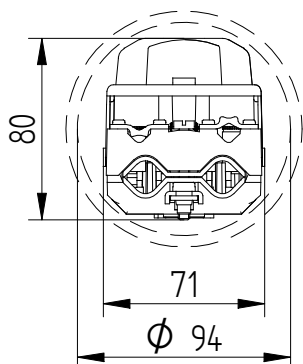

FAGET
LS-94L
5L2101

Bestelspecificaties

Model : LS-94L
Artikelnummer : 5L2101

Bijzonderheden

: Meetmogelijkheden

Technische Specificaties

Minimale mastbinnendiameter : 94mm
Doorlussen mogelijk : Ja
Geschikt voor : 2x E27 Zekering (DII)
Zekering inclusief : Nee
Aantal mantelklemmen : 5 stuks; 3x fase, nul, aarde
Max. aan te sluiten per klem : 2x 10mm², of 3x 6mm²
Trekontlasting : Ja, max. 2 voedingskabels
23mm en 2 armatuurkabels
Aarde-nul verbinding : Nee
Automatische aarde : Ja
Keurmerken : Kema, CE-Keur

Verpakking

20 st in omdoos of 480st per pallet
Uit voorraad leverbaar (t.t.v.v.)

Te combineren met

5L9978 : 3-voudige trekontlasting

Toepassing

Aansluitkast geschikt voor plaatsing in
lichtmasten en RVS zuilkasten