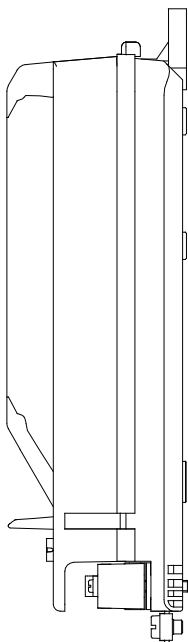

FAGET
LS-94L
5L2101

Bestelspecificaties

Model : LS-94L
Artikelnummer : 5L2101

Bijzonderheden

: Meetmogelijkheden

Technische Specificaties

Minimale mastbinnendiameter : 94mm
Doorlussen mogelijk : Ja
Geschikt voor : 2x E27 Zekering (DII)
Zekering inclusief : Nee
Aantal mantelklemmen : 5 stuks; 3x fase, nul, aarde
Max. aan te sluiten per klem : 2x 10mm², of 3x 6mm²
Trekontlasting : Ja, max. 2 voedingskabels
23mm en 2 armatuurkabels
Aarde-nul verbinding : Nee
Automatische aarde : Ja
Keurmerken : Kema, CE-Keur

Verpakking

20 st in omdoos of 480st per pallet
Uit voorraad leverbaar (t.t.v.v.)

Te combineren met

5L9978 : 3-voudige trekontlasting

Toepassing

Aansluitkast geschikt voor plaatsing in
lichtmasten en RVS zuilkasten