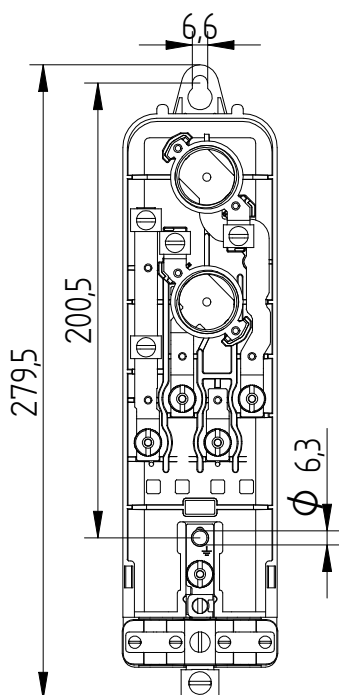

FAGET
LS-94L
5L2101

Bestelspecificaties

Model : LS-94L
Artikelnummer : 5L2101

Bijzonderheden

: Meetmogelijkheden

Technische Specificaties

Minimale mastbinnendiameter : 94mm
Doorlussen mogelijk : Ja
Geschikt voor : 2x E27 Zekering (DII)
Zekering inclusief : Nee
Aantal mantelklemmen : 5 stuks; 3x fase, nul, aarde
Max. aan te sluiten per klem : 2x 10mm², of 3x 6mm²
Trekontlasting : Ja, max. 2 voedingskabels
23mm en 2 armatuurkabels
Aarde-nul verbinding : Nee
Automatische aarde : Ja
Keurmerken : Kema, CE-Keur

Verpakking

20 st in omdoos of 480st per pallet
Uit voorraad leverbaar (t.t.v.v.)

Te combineren met

5L9978 : 3-voudige trekontlasting

Toepassing

Aansluitkast geschikt voor plaatsing in
lichtmasten en RVS zuilkasten