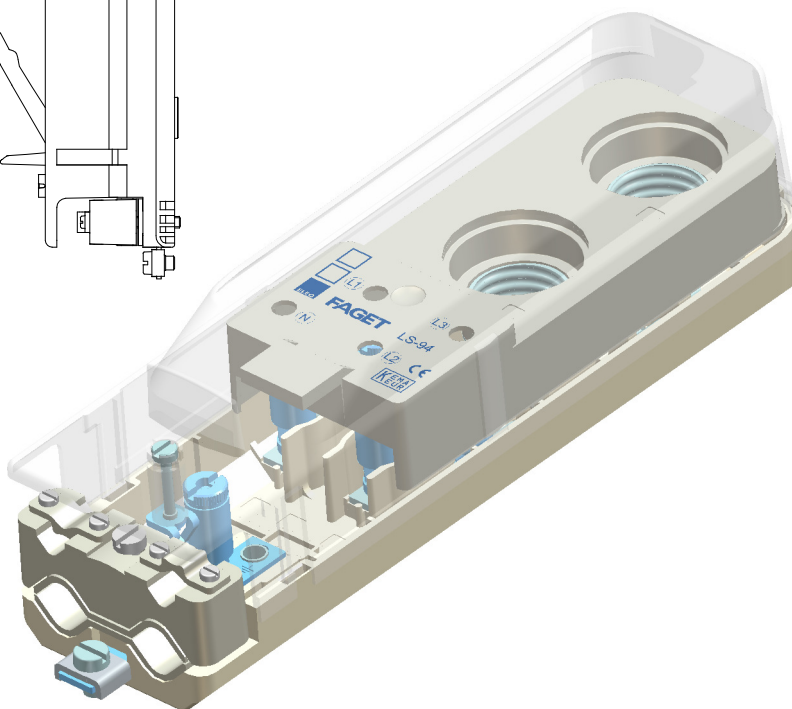

FAGET
LS-94L
5L2101

Bestelspecificaties

Model : LS-94L
Artikelnummer : 5L2101

Bijzonderheden

: Meetmogelijkheden

Technische Specificaties

Minimale mastbinnendiameter : 94mm
Doorlussen mogelijk : Ja
Geschikt voor : 2x E27 Zekering (DII)
Zekering inclusief : Nee
Aantal mantelklemmen : 5 stuks; 3x fase, nul, aarde
Max. aan te sluiten per klem : 2x 10mm², of 3x 6mm²
Trekontlasting : Ja, max. 2 voedingskabels
23mm en 2 armatuurkabels
Aarde-nul verbinding : Nee
Automatische aarde : Ja
Keurmerken : Kema, CE-Keur

Verpakking

20 st in omdoos of 480st per pallet
Uit voorraad leverbaar (t.t.v.v.)

Te combineren met

5L9978 : 3-voudige trekontlasting

Toepassing

Aansluitkast geschikt voor plaatsing in
lichtmasten en RVS zuilkasten