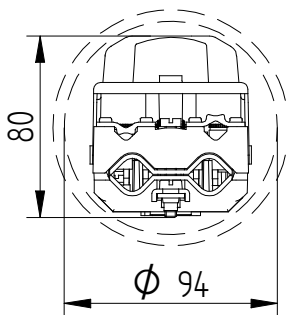

FAGET
LS-94EN
5L2001

Bestelspecificaties

Model : LS-94EN
Artikelnummer : 5L2001

Bijzonderheden : Meetmogelijkheden

Technische Specificaties

Minimale mastbinnendiameter : 94mm
Doorlussen mogelijk : Ja
Geschikt voor : 1x E27 Zekering (DII)
Zekering inclusief : Nee
Aantal mantelklemmen : 5 stuks; 3x fase, nul, aarde
Max. aan te sluiten per klem : 2x 10mm², of 3x 6mm²
Trekontlasting : Ja, 2 voedingskabels 23mm en 2 armatuurkabels
Aarde-nul verbinding : Nee
Automatische aarde : Ja
Keurmerken : Kema, CE-Keur

Verpakking

20 st in omdoos of 480st per pallet
Uit voorraad leverbaar (t.t.v.v.)

Te combineren met

5L9978 : 3-voudige trekontlasting

Toepassing

Aansluitkast geschikt voor plaatsing in lichtmasten en RVS zuilkasten