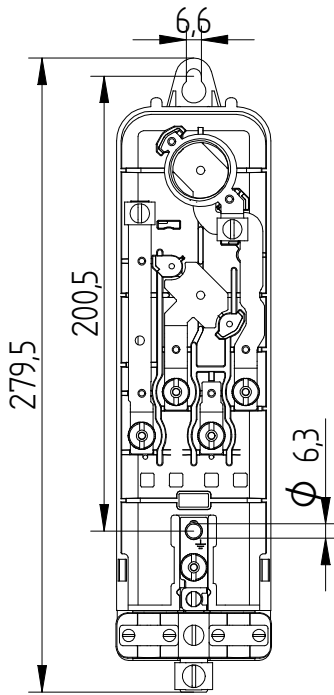

FAGET
LS-94EN
5L2001

Bestelspecificaties

Model : LS-94EN
Artikelnummer : 5L2001

Bijzonderheden : Meetmogelijkheden

Technische Specificaties

Minimale mastbinnendiameter : 94mm
Doorlussen mogelijk : Ja
Geschikt voor : 1x E27 Zekering (DII)
Zekering inclusief : Nee
Aantal mantelklemmen : 5 stuks; 3x fase, nul, aarde
Max. aan te sluiten per klem : 2x 10mm², of 3x 6mm²
Trekontlasting : Ja, 2 voedingskabels 23mm en 2 armatuurkabels
Aarde-nul verbinding : Nee
Automatische aarde : Ja
Keurmerken : Kema, CE-Keur

Verpakking

20 st in omdoos of 480st per pallet
Uit voorraad leverbaar (t.t.v.v.)

Te combineren met

5L9978 : 3-voudige trekontlasting

Toepassing

Aansluitkast geschikt voor plaatsing in lichtmasten en RVS zuilkasten