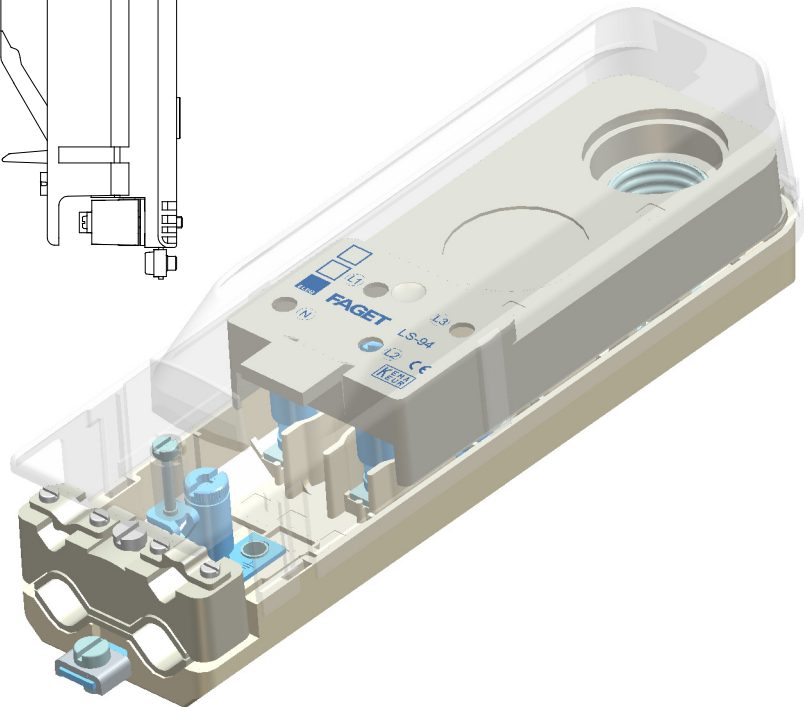

FAGET
LS-94EN
5L2001

Bestelspecificaties

Model : LS-94EN
Artikelnummer : 5L2001

Bijzonderheden : Meetmogelijkheden

Technische Specificaties

Minimale mastbinnendiameter : 94mm
Doorlussen mogelijk : Ja
Geschikt voor : 1x E27 Zekering (DII)
Zekering inclusief : Nee
Aantal mantelklemmen : 5 stuks; 3x fase, nul, aarde
Max. aan te sluiten per klem : 2x 10mm², of 3x 6mm²
Trekontlasting : Ja, 2 voedingskabels 23mm en 2 armatuurkabels
Aarde-nul verbinding : Nee
Automatische aarde : Ja
Keurmerken : Kema, CE-Keur

Verpakking

20 st in omdoos of 480st per pallet
Uit voorraad leverbaar (t.t.v.v.)

Te combineren met

5L9978 : 3-voudige trekontlasting

Toepassing

Aansluitkast geschikt voor plaatsing in lichtmasten en RVS zuilkasten