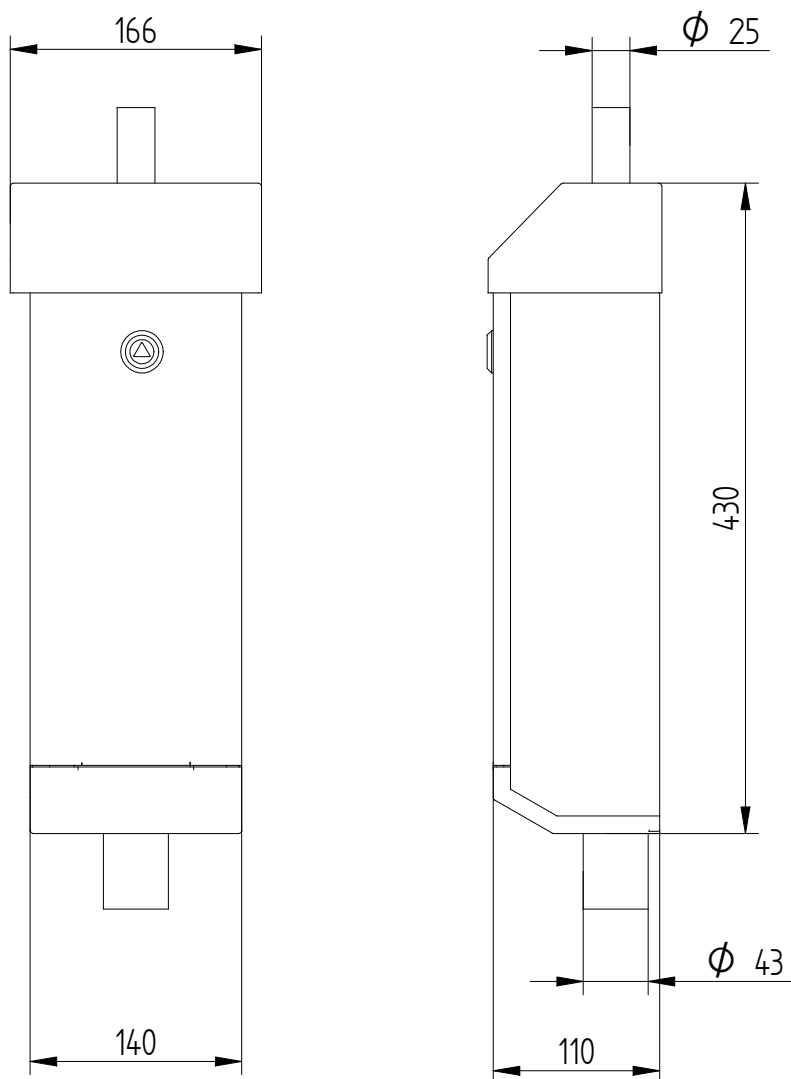

FAGET Opbouwkast 2RVS80

Bestelspecificaties

Model : Opbouwkast
Artikelnummer : 2RVS80

Bijzonderheden

: In iedere Ralkleur leverbaar

Technische Specificaties

Materiaal : RVS 304 1,25mm
Geschikt voor : 1x LS94
Kleur : Blank RVS, keramisch gepareld
Afmetingen : 140x110x430mm
Aansluiting : Mantelbuis bovenzijde Ø25x1.5 L=50
: Mantelbuis onderzijde Ø43x1.5 L=50
Bevestiging : 4 gaten aan achterzijde 6mm
Sluiting : RVS driekant knevelslot 10mm
Binnenkant voorzien van : Glijrail 20x8 incl. moeren

Verpakking

Verpakt in bubbelfolie
Levertijd 5 weken

Te combineren met

5L9961: Driekantsleutel 10mm
2RVS82 Mantelbuis onderzijde
2RVS83 Mantelbuis bovenzijde

Toepassing

Plaatsing op de gevel

Eleq BV
Tukseweg 130
8331 LH Steenwijk
T: +31 (0) 521 533 333
F: +31 (0) 521 533 391
www.eleq.com