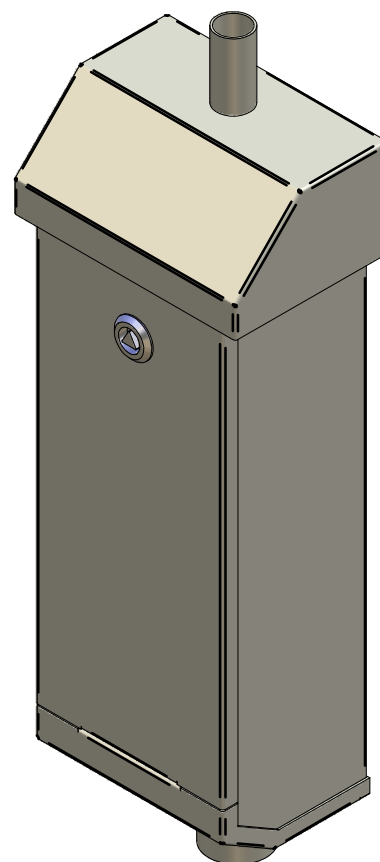

FAGET Opbouwkast 2RVS80

Bestelspecificaties

Model : Opbouwkast
Artikelnummer : 2RVS80

Bijzonderheden

: In iedere Ralkleur leverbaar

Technische Specificaties

Materiaal : RVS 304 1,25mm
Geschikt voor : 1x LS94
Kleur : Blank RVS, keramisch gepareld
Afmetingen : 140x110x430mm
Aansluiting : Mantelbuis bovenzijde Ø25x1.5 L=50
: Mantelbuis onderzijde Ø43x1.5 L=50
Bevestiging : 4 gaten aan achterzijde 6mm
Sluiting : RVS driekant knevelslot 10mm
Binnenkant voorzien van : Glijrail 20x8 incl. moeren

Verpakking

Verpakt in bubbelfolie
Levertijd 5 weken

Te combineren met

5L9961: Driekantsleutel 10mm
2RVS82 Mantelbuis onderzijde
2RVS83 Mantelbuis bovenzijde

Toepassing

Plaatsing op de gevel

Eleq BV
Tukseweg 130
8331 LH Steenwijk
T: +31 (0) 521 533 333
F: +31 (0) 521 533 391
www.eleq.com