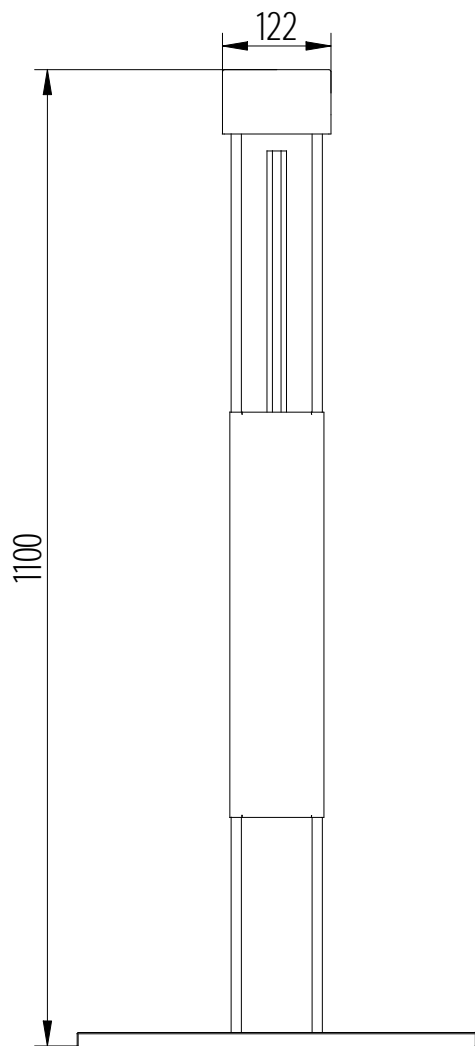

Verlengde zuilkast 2RVS60

Bestelspecificaties

Model : Verlengde enkelvoudige zuilkast
Artikelnummer : 2RVS60

Bijzonderheden : In iedere Ralkleur leverbaar

Technische Specificaties

Materiaal : RVS 304 1,25mm
Geschikt voor : 1x LS94
Kleur : RAL 7032
Afmetingen (bxdxh) : 100x100x1100 mm
Aansluiting : Via onderkant
Bevestiging : Losneembare grondplaat
600mm onder maaiveld
Sluiting : RVS driekant knevelslot 10mm
Binnenkant voorzien van : Glijrail 20x8 incl. moeren

Verpakking

Verpakt in bubbelfolie
Levertijd 5 weken

Te combineren met

5L9961 : driekantsleutel 10mm

Toepassing

Plaatsing in zand/aarde

Eleq BV
Tukseweg 130
8331 LH Steenwijk
T: +31 (0) 521 533 333
F: +31 (0) 521 533 391
www.eleq.com