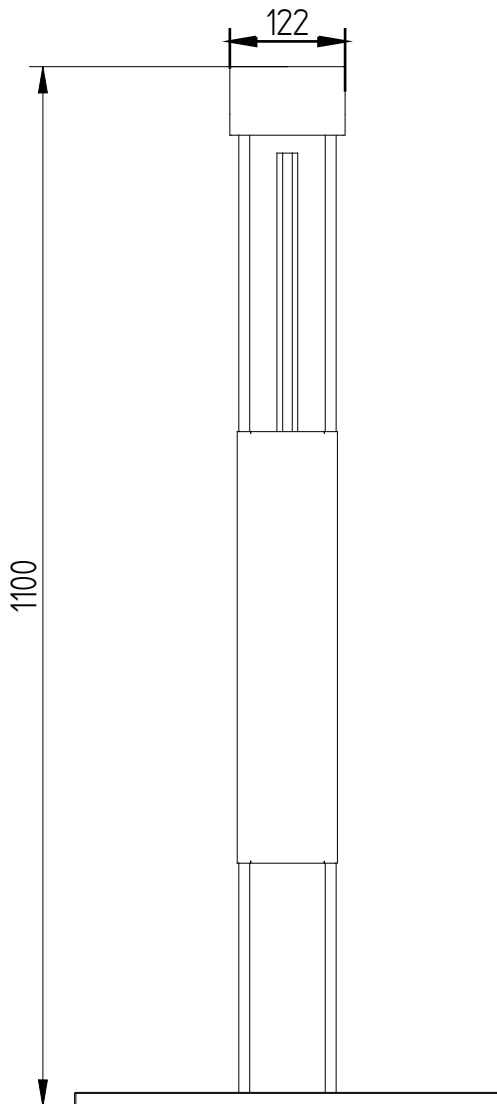

Verlängerter Edelstahl-Säulenkasten 2RVS60

Bestelldaten

Modell : Verlängerter Säulenkasten
Artikelnummer : 2RVS60

Besonderheiten : In jeder Ral-Farbe

Technische Spezifikation

Material : RVS 304 1,25mm
Geeignet für : 1x LS94
Farbe : RAL 7032
Abmessung : 100x100x1100mm
Abmessung Grundplatte : 45 x 45cm
Anschluss : Entlang der Unterkante
Befestigung : Abnehmbare Grundplatte
600mm unter Erdoberkante
Verschluss : Edelstahl dreikant Schloss
Innenseite vorsehen mit : Gleitschiene incl. Montageset

Verpackung

Verpackt in Luftblasenfolie
Lieferzeit 5 wochen

Zu kombinieren mit

5L9961 : Dreikantschlüssel 10mm

Anwendung

Plazierung in Sand oder Erde

ELEQ bv
Tukseweg 130
8331 LH Steenwijk (NL)
T: +31 (0) 521 533 333
F: +31 (0) 521 533 391
www.eleq.com