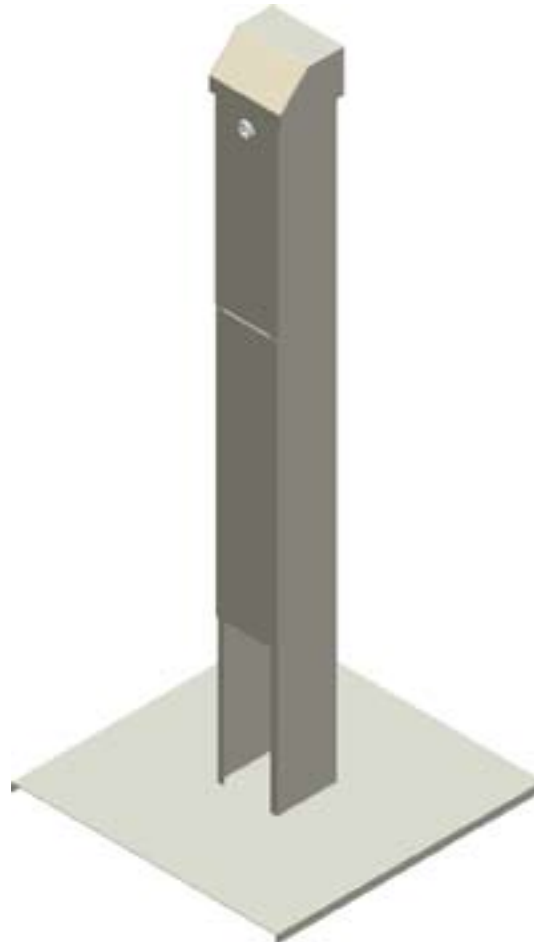

Verlängerter Edelstahl-Säulenkasten 2RVS60

Bestelldaten

Modell : Verlängerter Säulenkasten
Artikelnummer : 2RVS60

Besonderheiten : In jeder Ral-Farbe

Technische Spezifikation

Material : RVS 304 1,25mm
Geeignet für : 1x LS94
Farbe : RAL 7032
Abmessung : 100x100x1100mm
Abmessung Grundplatte : 45 x 45cm
Anschluss : Entlang der Unterkante
Befestigung : Abnehmbare Grundplatte
600mm unter Erdoberkante
Verschluss : Edelstahl dreikant Schloss
Innenseite vorsehen mit : Gleitschiene incl. Montageset

Verpackung

Verpackt in Luftblasenfolie
Lieferzeit 5 wochen

Zu kombinieren mit

5L9961 : Dreikantschlüssel 10mm

Anwendung

Plazierung in Sand oder Erde

ELEQ bv
Tukseweg 130
8331 LH Steenwijk (NL)
T: +31 (0) 521 533 333
F: +31 (0) 521 533 391
www.eleq.com