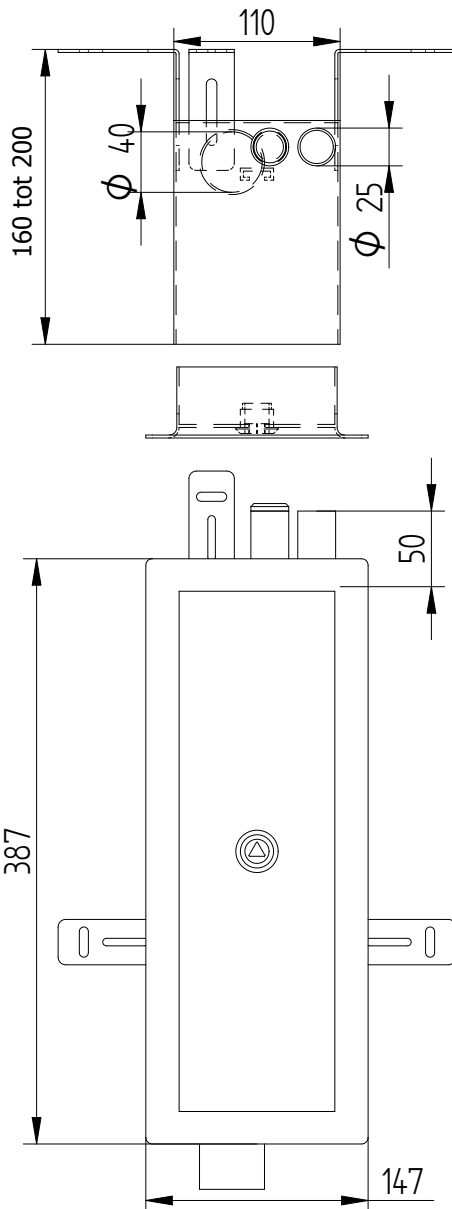

Inbouwkast met voorzetraam 2RVS-50 AM

Bestelspecificaties

Model : RVS-zuilkast met los voorzetraam
 Artikelnummer : 2RVS-50 AM

Bijzonderheden

: In iedere Ral-kleur leverbaar,
 met los voorzetraam

Technische specificaties

Materiaal : RVS 304 1,25 mm binnenwerk,
 frame en deur 2mm
 Geschikt voor : 1x LS94
 Kleur : RAL 7032
 Afmetingen : 387x147 mm
 Uitsparing in gevel : 350x110 mm
 Max. diepte : 160mm-200mm
 Aansluiting : Bovenzijde buis 2x 25mm
 Onderzijde buis 40 mm
 Bevestiging : Met drie verstelbare beugels
 aan achterzijde
 Sluiting : RVS Driekant knevelslot
 Binnenkant voorzien van : Glijrail incl. 2 moeren

Verpakking

Verpakt in bubbelfolie, raam
 en binnenwerk los verpakt
 Levertijd 5 weken

Te combineren met

5L9961: Driekantsleutel 10mm

Toepassing

Plaatsing aan onderzijde van de gevel

ELEQ bv
 Tukseweg 130
 8331 LH Steenwijk
 T: +31 (0) 521 533 333
 F: +31 (0) 521 533 391
www.eleq.com