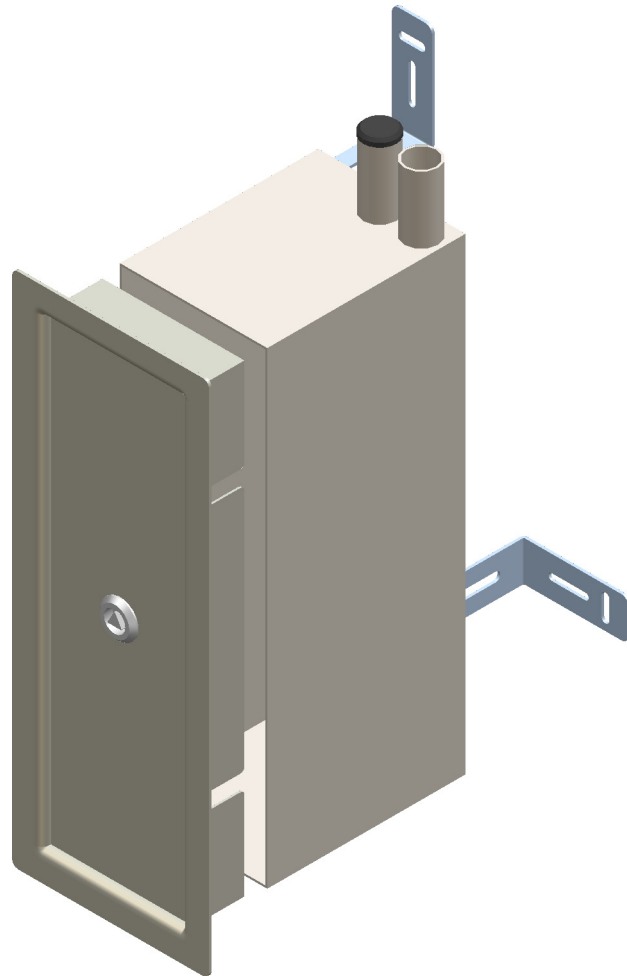

Inbouwkast met voorzetraam 2RVS-50 AM

Bestelspecificaties

Model : RVS-zuilkast met los voorzetraam
 Artikelnummer : 2RVS-50 AM

Bijzonderheden

: In iedere Ral-kleur leverbaar,
 met los voorzetraam

Technische specificaties

Materiaal : RVS 304 1,25 mm binnenwerk,
 frame en deur 2mm
 Geschikt voor : 1x LS94
 Kleur : RAL 7032
 Afmetingen : 387x147 mm
 Uitsparing in gevel : 350x110 mm
 Max. diepte : 160mm-200mm
 Aansluiting : Bovenzijde buis 2x 25mm
 Onderzijde buis 40 mm
 Bevestiging : Met drie verstelbare beugels
 aan achterzijde
 Sluiting : RVS Driekant knevelslot
 Binnenkant voorzien van : Glijrail incl. 2 moeren

Verpakking

Verpakt in bubbelfolie, raam
 en binnenwerk los verpakt
 Levertijd 5 weken

Te combineren met

5L9961: Driekantsleutel 10mm

Toepassing

Plaatsing aan onderzijde van de gevel

ELEQ bv
 Tukseweg 130
 8331 LH Steenwijk
 T: +31 (0) 521 533 333
 F: +31 (0) 521 533 391
www.eleq.com