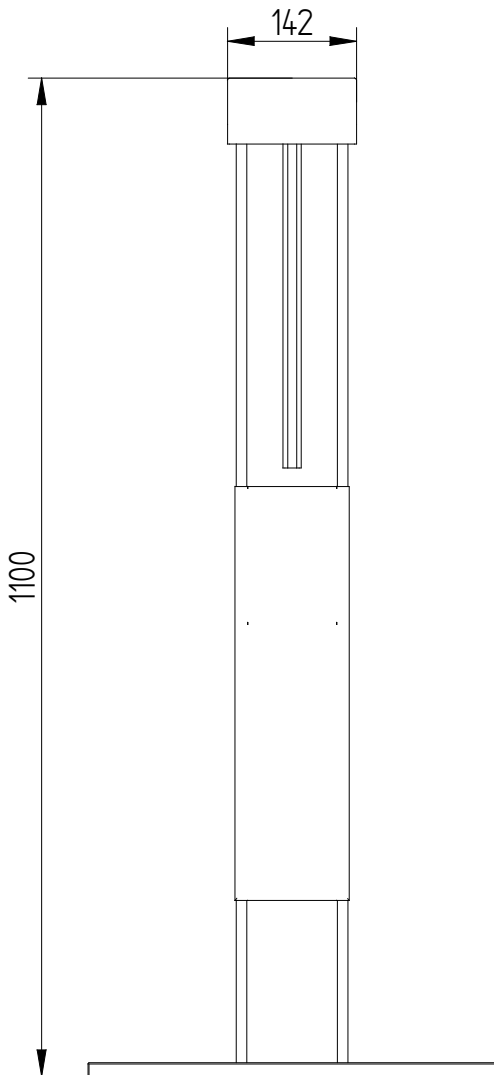

FAGET
Enkelvoudige zuilkast
2RVS45V

Bestelspecificaties

Model : Verlengde enkelvoudige
zuilkast groot
Artikelnummer : 2RVS45V

Bijzonderheden

: In iedere Ralkleur leverbaar,

Technische Specificaties

Materiaal : RVS 304 1,25mm
Geschikt voor : 1x LS-104
Kleur : RAL 7032
Afmetingen (bx dxh) : 120x120x1100 mm
Aansluiting : Via onderkant
Bevestiging : Losneembare grondplaat
600 mm onder maaiveld
Sluiting : RVS driekant knevelslot 10mm
Binnenkant voorzien van : glijrail 20x8 incl. moeren

Verpakking

verpakt in bubbelfolie
Levertijd 5 weken

Te combineren met

5L9961: Driekantsleutel 10mm

Toepassing

Plaatsing in zand/aarde

Eleq BV
Tukseweg 130
8331 LH Steenwijk
T: +31 (0) 521 533 333
F: +31 (0) 521 533 391
www.eleq.com