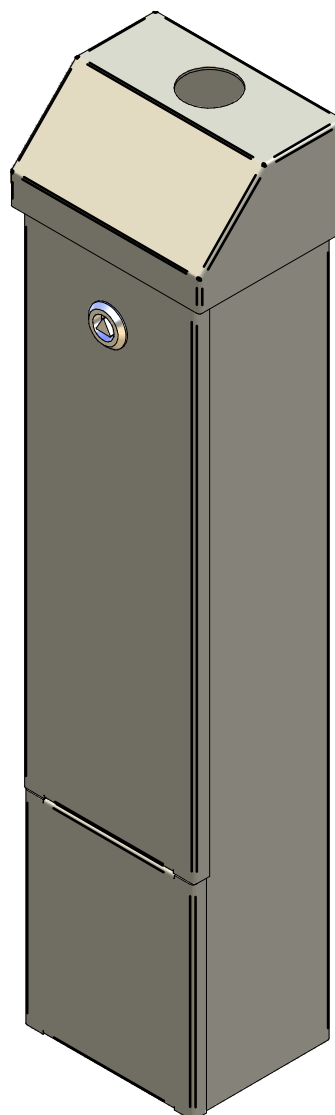

FAGET

Enkelvoudige zuilkast 2RVS45

ELEQ

Bestelspecificaties

Model : Enkele zuilkast groot
Artikelnummer : 2RVS45

Bijzonderheden

: In iedere Ralkleur leverbaar,
ook zonder gaten

Technische Specificaties

Materiaal : RVS 304 1,25mm
Geschikt voor : 1x LS-104
Kleur : RAL 7032
Afmetingen (bx dxh) : 120x120x600 mm
Aansluiting : Bovenzijde 37.5mm
Bevestiging : 4 gaten aan achterzijde 6mm
Sluiting : RVS driekant knevelslot 10mm
Binnenkant voorzien van : 2 glijrails 20x8 incl. moeren

Verpakking

verpakt in bubbelfolie
Levertijd 5 weken

Te combineren met

5L9961: Driekantsleutel 10mm

Toepassing

Plaatsing aan onderzijde van de gevel

Eleg BV
Tukseweg 130
8331 LH Steenwijk
T: +31 (0) 521 533 333
F: +31 (0) 521 533 391
www.eleg.com