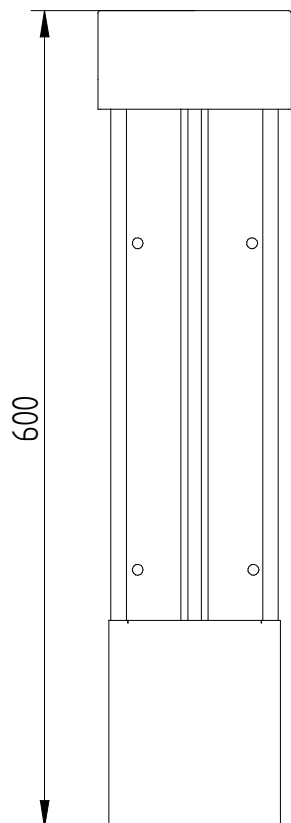

FAGET

Enkelvoudige zuilkast 2RVS45

ELEQ

Bestelspecificaties

Model : Enkele zuilkast groot
Artikelnummer : 2RVS45

Bijzonderheden

: In iedere Ralkleur leverbaar,
ook zonder gaten

Technische Specificaties

Materiaal : RVS 304 1,25mm
Geschikt voor : 1x LS-104
Kleur : RAL 7032
Afmetingen (bx dxh) : 120x120x600 mm
Aansluiting : Bovenzijde 37.5mm
Bevestiging : 4 gaten aan achterzijde 6mm
Sluiting : RVS driekant knevelslot 10mm
Binnenkant voorzien van : 2 glijrails 20x8 incl. moeren

Verpakking

verpakt in bubbelfolie
Levertijd 5 weken

Te combineren met

5L9961: Driekantsleutel 10mm

Toepassing

Plaatsing aan onderzijde van de gevel

Eleg BV
Tukseweg 130
8331 LH Steenwijk
T: +31 (0) 521 533 333
F: +31 (0) 521 533 391
www.eleg.com