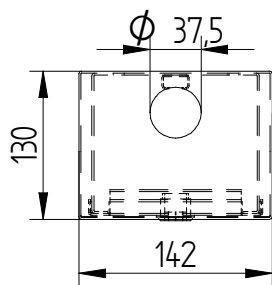

FAGET

Enkelvoudige zuilkast 2RVS45

ELEQ

Bestelspecificaties

Model : Enkele zuilkast groot
Artikelnummer : 2RVS45

Bijzonderheden

: In iedere Ralkleur leverbaar,
ook zonder gaten

Technische Specificaties

Materiaal : RVS 304 1,25mm
Geschikt voor : 1x LS-104
Kleur : RAL 7032
Afmetingen (bx dxh) : 120x120x600 mm
Aansluiting : Bovenzijde 37.5mm
Bevestiging : 4 gaten aan achterzijde 6mm
Sluiting : RVS driekant knevelslot 10mm
Binnenkant voorzien van : 2 glijrails 20x8 incl. moeren

Verpakking

verpakt in bubbelfolie
Levertijd 5 weken

Te combineren met

5L9961: Driekantsleutel 10mm

Toepassing

Plaatsing aan onderzijde van de gevel

Eleg BV
Tukseweg 130
8331 LH Steenwijk
T: +31 (0) 521 533 333
F: +31 (0) 521 533 391
www.eleg.com