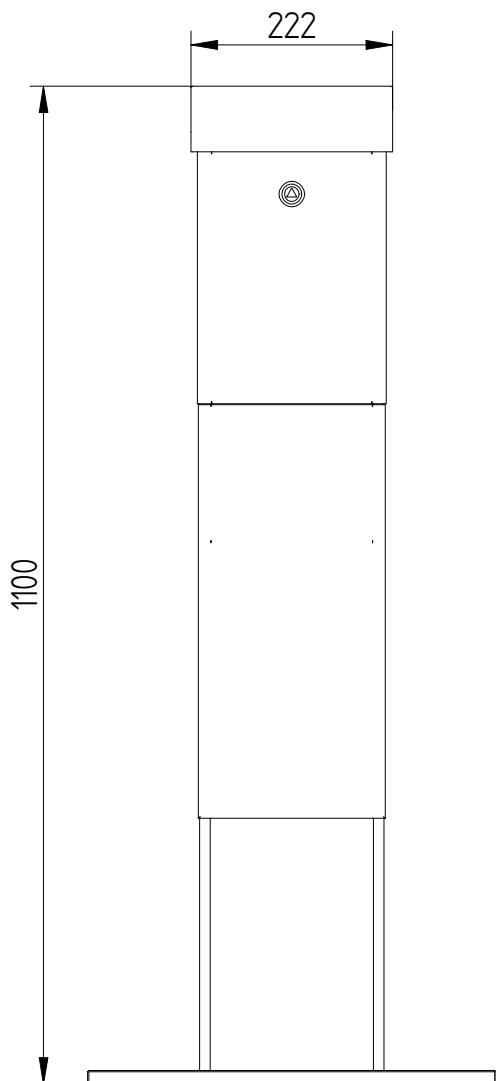

FAGET
Dubbele zuilkast breed
2RVS35V

Bestelspecificaties

Model : Verlengde dubbele
zuilkast breed
Artikelnummer : 2RVS35V

Bijzonderheden

: In iedere Ral kleur leverbaar,

Technische Specificaties

Materiaal : RVS 304 1,25mm
Geschikt voor : 2x LS94
Kleur : RAL 7032
Afmetingen : 200x100x1100 mm
Aansluiting : Via onderkant
Bevestiging : Losneembare grondplaat
600 mm onder maaiveld
Sluiting : RVS driekant knevelslot 10mm
Binnenkant voorzien van : 2 glijrails 20x8 incl. moeren

Verpakking

Verpakt in bubbelfolie
Levertijd 5 weken

Te combineren met

5L9961: Driekantsleutel 10mm

Toepassing

Plaatsing in zand/aarde

Eleq BV
Tukseweg 130
8331 LH Steenwijk
T: +31 (0) 521 533 333
F: +31 (0) 521 533 391
www.eleq.com