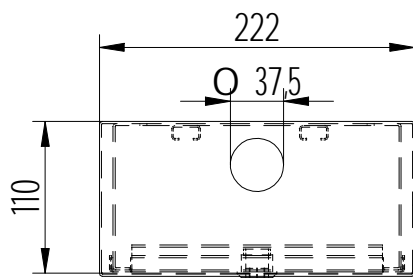

Dubbele zuilkast breed 2RVS35

Bestelspecificaties

Model : Dubbele zuilkast breed
Artikelnummer : 2RVS35

Bijzonderheden

: In iedere Ralkleur leverbaar,
ook zonder gaten

Technische Specificaties

Materiaal : RVS 304 1,25mm
Geschikt voor : 2x LS94
Kleur : RAL 7032
Afmetingen : 200x100x500 mm
Aansluiting : Bovenzijde 37,5mm
Bevestiging : 4 gaten aan achterzijde 6mm
Sluiting : RVS driekant knevelslot 10mm
Binnenkant voorzien van : 2 glijrails 20x8 incl. moeren

Verpakking

Verpakt in bubbelfolie
Levertijd 5 weken

Te combineren met

5L9961: Driekantsleutel 10mm

Toepassing

Plaatsing aan onderzijde van de gevel

Eleq BV
Tukseweg 130
8331 LH Steenwijk
T: +31 (0) 521 533 333
F: +31 (0) 521 533 391
www.eleg.com