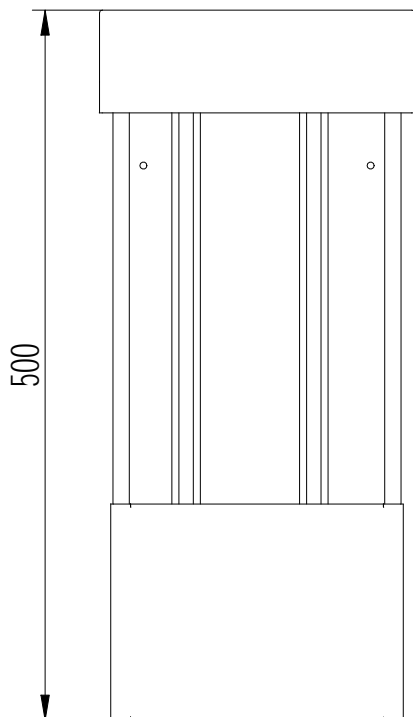

Dubbele zuilkast breed 2RVS35

Bestelspecificaties

Model : Dubbele zuilkast breed
Artikelnummer : 2RVS35

Bijzonderheden

: In iedere Ralkleur leverbaar,
ook zonder gaten

Technische Specificaties

Materiaal : RVS 304 1,25mm
Geschikt voor : 2x LS94
Kleur : RAL 7032
Afmetingen : 200x100x500 mm
Aansluiting : Bovenzijde 37,5mm
Bevestiging : 4 gaten aan achterzijde 6mm
Sluiting : RVS driekant knevelslot 10mm
Binnenkant voorzien van : 2 glijrails 20x8 incl. moeren

Verpakking

Verpakt in bubbelfolie
Levertijd 5 weken

Te combineren met

5L9961: Driekantsleutel 10mm

Toepassing

Plaatsing aan onderzijde van de gevel

Eleq BV
Tukseweg 130
8331 LH Steenwijk
T: +31 (0) 521 533 333
F: +31 (0) 521 533 391
www.eleg.com