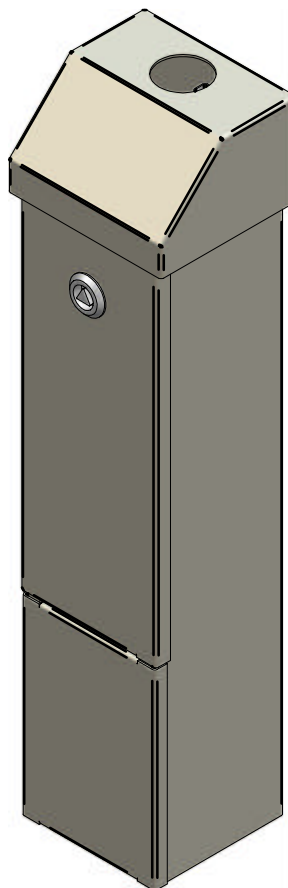

## Enkelvoudige zuilkast 2RVS30

### Bestelspecificaties

Model : Enkelvoudige zuilkast  
Artikelnummer : 2RVS30

### Bijzonderheden

: In iedere Ralkleur leverbaar,  
ook zonder gaten

### Technische Specificaties

Materiaal : RVS 304 1,25mm  
Geschikt voor : 1x LS94  
Kleur : RAL 7032  
Afmetingen : 100x100x500 mm  
Aansluiting : Bovenzijde gat 37,5mm  
Bevestiging : 4 gaten aan achterzijde 6mm  
Sluiting : RVS driekant knevelslot 10mm  
Binnenkant voorzien van : Glijrail 20x8 incl. moeren