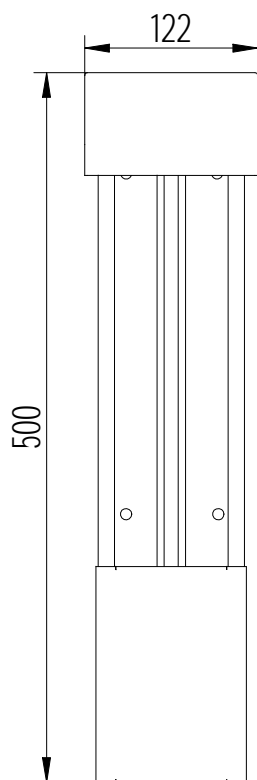

## Enkelvoudige zuilkast 2RVS30

### Technische Specificaties

Materiaal : RVS 304 1,25mm  
Geschikt voor : 1x LS94  
Kleur : RAL 7032  
Afmetingen : 100x100x500 mm  
Aansluiting : Bovenzijde gat 37,5mm  
Bevestiging : 4 gaten aan achterzijde 6mm  
Sluiting : RVS driekant knevelslot 10mm  
Binnenkant voorzien van : Glijrail 20x8 incl. moeren