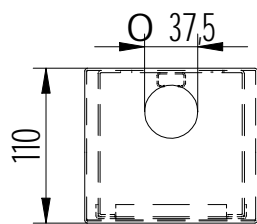

Enkelvoudige zuilkast 2RVS30

Bestelspecificaties

Model : Enkelvoudige zuilkast
Artikelnummer : 2RVS30

Bijzonderheden

: In iedere Ralkleur leverbaar,
ook zonder gaten

Technische Specificaties

Materiaal : RVS 304 1,25mm
Geschikt voor : 1x LS94
Kleur : RAL 7032
Afmetingen : 100x100x500 mm
Aansluiting : Bovenzijde gat 37,5mm
Bevestiging : 4 gaten aan achterzijde 6mm
Sluiting : RVS driekant knevelslot 10mm
Binnenkant voorzien van : Glijrail 20x8 incl. moeren

Verpakking

Verpakt in bubbelfolie
Levertijd 5 weken

Te combineren met

5L9961: Driekantsleutel 10mm

Toepassing

Plaatsing aan onderzijde van de gevel

Eleq BV
Tukseweg 130
8331 LH Steenwijk
T: +31 (0) 521 533 333
F: +31 (0) 521 533 391
www.eleg.com