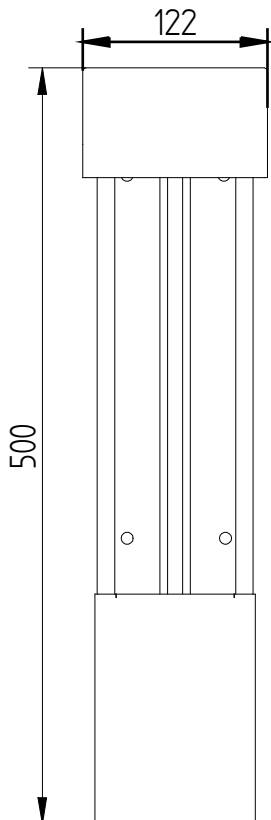

# Säulenkasten für LS-94 2RVS30

## Bestelldaten

Modell : Säulenkasten für LS-94  
Artikelnummer : 2RVS30

## Technische Specificaties

Material : RVS 304 1,25mm  
Geeignet für : 1x LS94  
Farbe : RAL 7032  
Abmessung : 100x100x500mm  
Anschluss : Oberseite Löch 37.5mm  
Befestigung : 4 Löcher an der Rückseite  
Verschluss : Edelstahl dreikant Schloss  
Innenseite versehen mit : Gleitschiene incl. Montageset