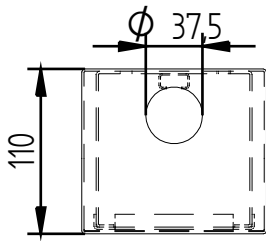

Säulenkasten für LS-94 2RVS30

Bestelldaten

Modell : Säulenkasten für LS-94
Artikelnummer : 2RVS30

Besonderheiten

: In jeder Ral-Farbe
auch ohne Löcher

Technische Specificaties

Material : RVS 304 1,25mm
Geeignet für : 1x LS94
Farbe : RAL 7032
Abmessung : 100x100x500mm
Anschluss : Oberseite Löch 37.5mm
Befestigung : 4 Löcher an der Rückseite
Verschluss : Edelstahl dreikant Schloss
Innenseite versehen mit : Gleitschiene incl. Montageset

Verpackung

Verpackt in Luftblasenfolie
Lieferzeit 5 wochen

Zu kombinieren mit

5L9961: Dreikantschlüssel 10mm

Anwendung

Zur Plazierung an der Unterseite
der Aussenwand

ELEQ bv
Tukseweg 130
8331 LH Steenwijk (NL)
T: +31 (0) 521 533 333
F: +31 (0) 521 533 391
www.eleq.com